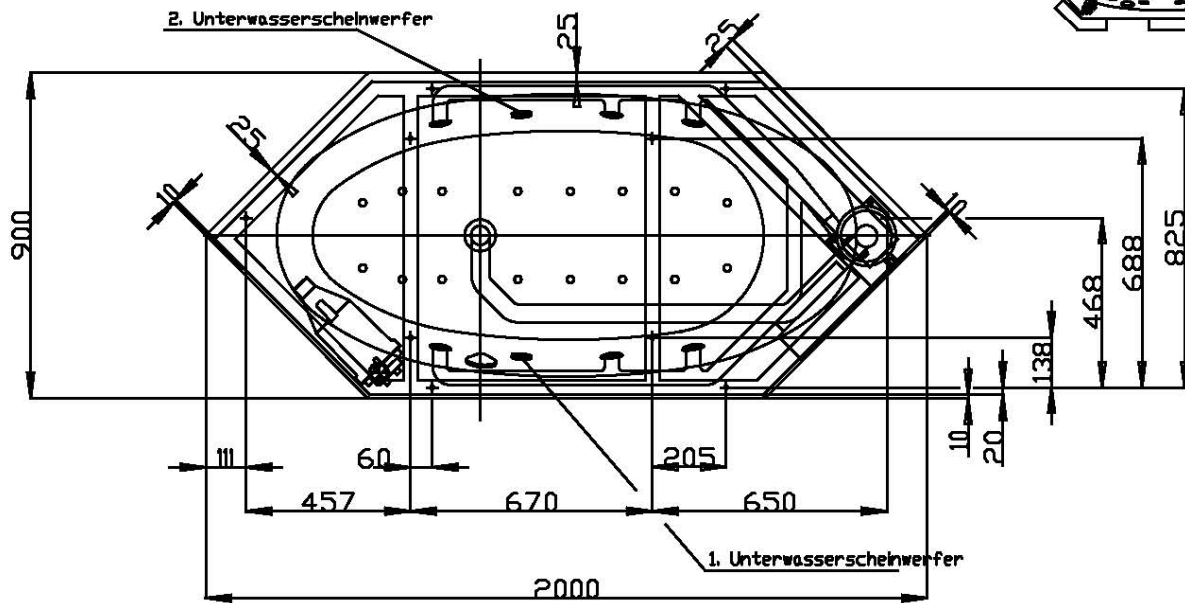

Geblüse Ventilkomination Pumpe/Steuerung