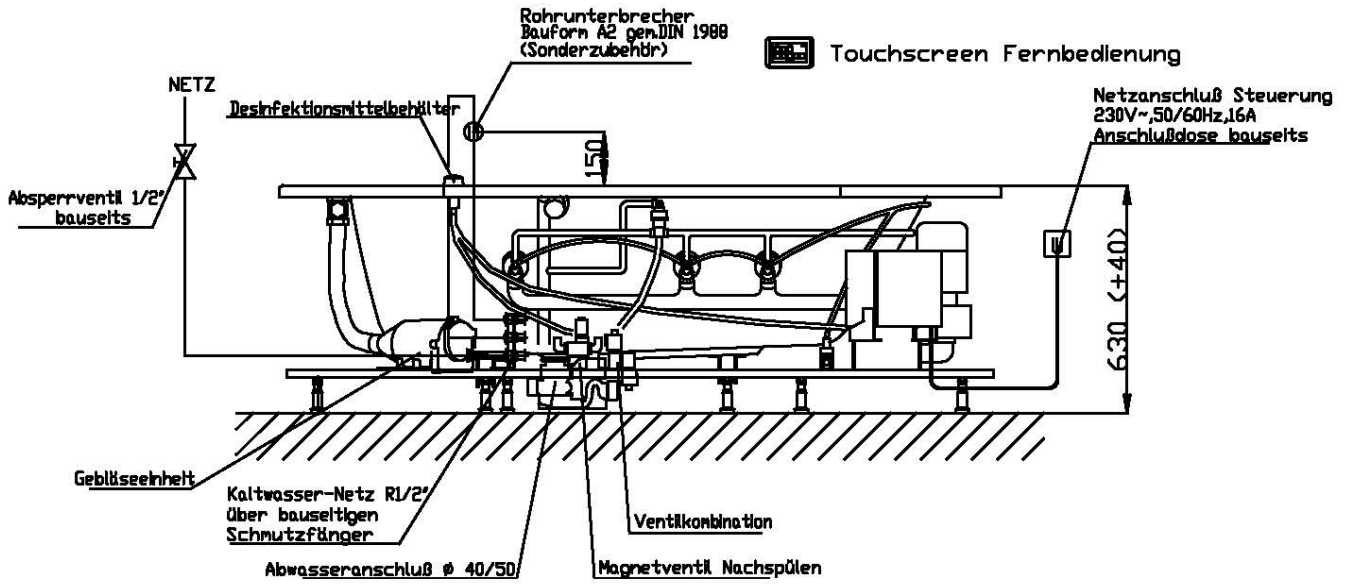

Geblüse Ventilkomination Pumpe/Steuerung