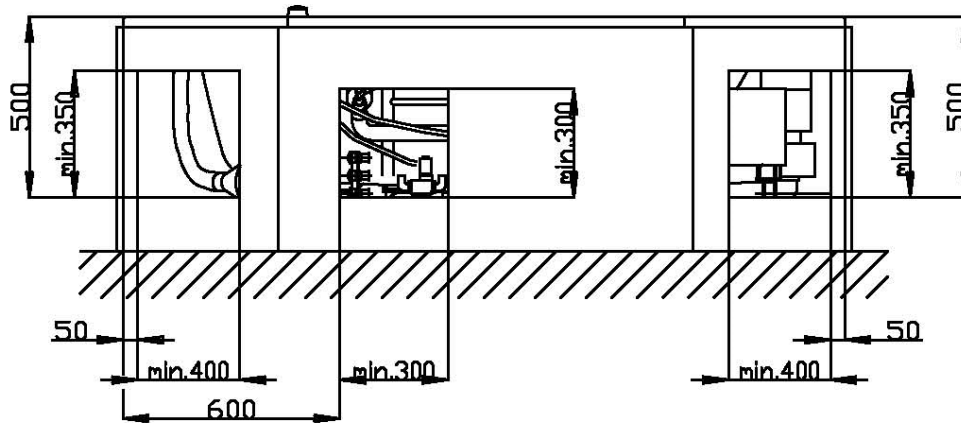

Geblüse Ventilkomination Pumpe/Steuerung