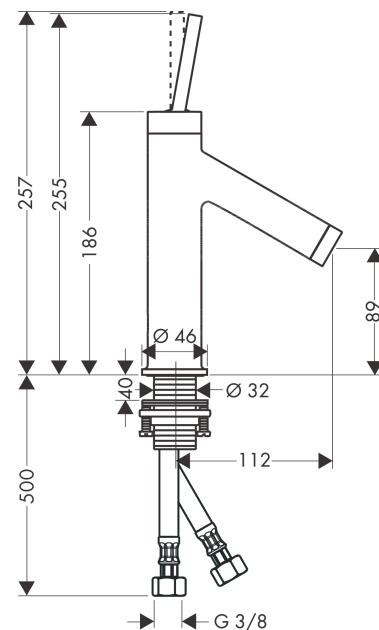

AXOR Starck
Einhebel-Waschtischmischer 90 mit Pingriff und Ablaufgarnitur
 Oberfläche: **Polished Black Chrome** Artikelnummer: **10117330**

Merkmale

- besteht aus: Einhebel-Waschtischmischer, Ablaufgarnitur
- ComfortZone 90
- Ausladung: 112 mm
- Auslaufhöhe: 89 mm
- Griffvariante: Pingriff
- Strahlart: Normalstrahl
- maximale Durchflussmenge bei 3 bar: 5 l/min
- Keramikmischsystem
- für Durchlauferhitzer geeignet
- unverschleißbare Ablaufgarnitur
- Anschlussart: G 3/8 Anschlussschläuche
- Anschlussgröße: DN15
- EU-Taxonomie: max. 6 l/min - wesentlicher Beitrag (SC) möglich
- DVGW NW-6506BT0622
- P-IX 9698/IO

Technologie

Zertifikate / Nachhaltigkeit

Produktabbildung

Maßzeichnung

AXOR Starck
Einhebel-Waschtismischer 90 mit Pingriff und Ablaufgarnitur
 Oberfläche: **Polished Black Chrome** Artikelnummer: **10117330**

Durchflussdiagramm