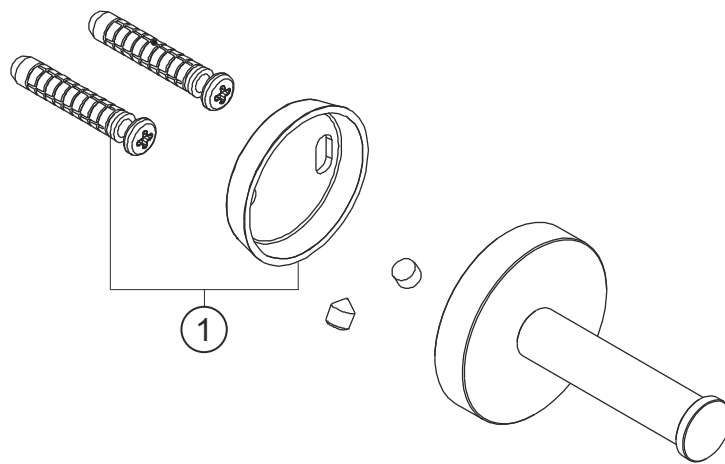

DESIGN iX
Handtuchhaken
Edelstahl gebürstet
17.819500.1.09

herzbach

DESIGN iX
Handtuchhaken
Edelstahl gebürstet
17.819500.1.09

Ersatzteilliste

Pos.	Beschreibung	Art.-Nr.	Preisgruppe	VE
1	Befestigung	80.301601.1.09	5	1

herzbach