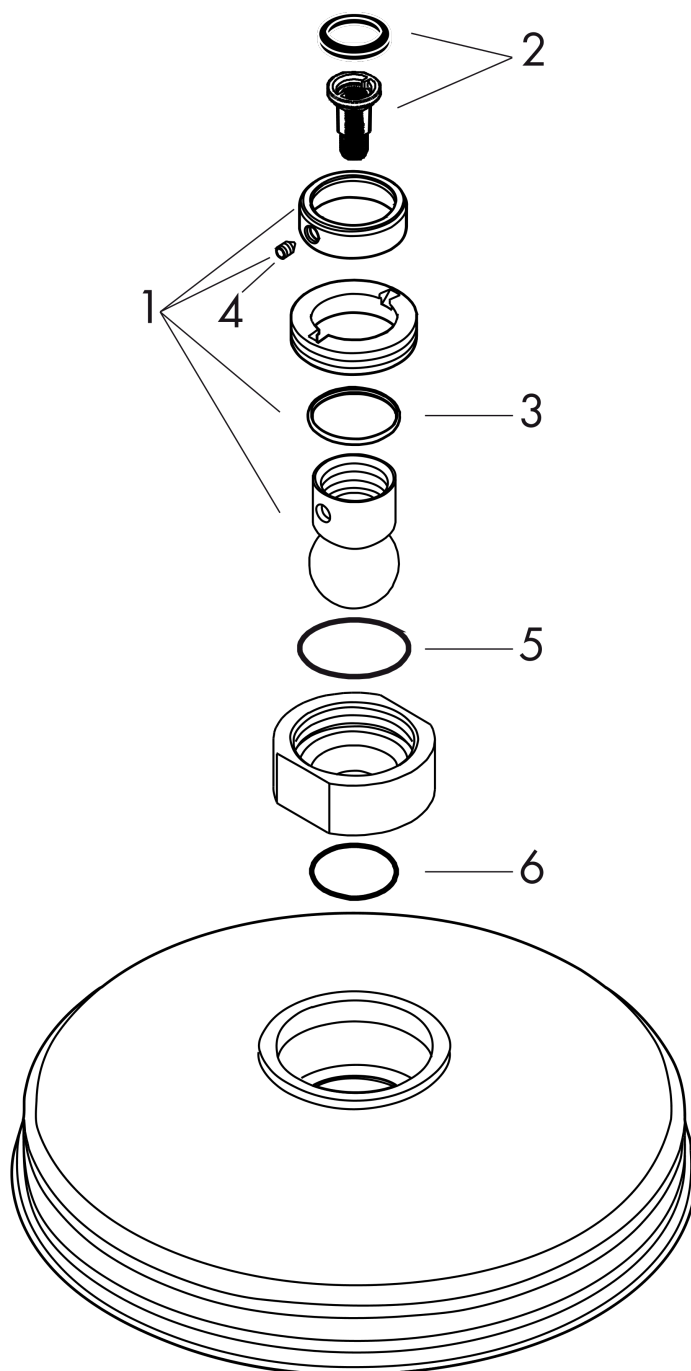

## AXOR Montreux Kopfbrause 240 1jet Classic

Oberfläche: **Brushed Brass** Artikelnummer: **28474950**

### Merkmale

- Brausekopfgröße: 240 mm
- Strahlart: RainAir
- Kugelgelenk: Kopfbrause im Winkel verstellbar
- Material Strahlscheibe: Metall
- maximale Durchflussmenge bei 3 bar: 17 l/min
- Durchflussmenge RainAir Strahl (bei 3 bar): 17 l/min
- Mindestfließdruck: 1,5 bar
- Strahlscheibe zur Reinigung abnehmbar
- Montage: Decken- oder Wandmontage möglich
- Anschlussgewinde G ½
- für Durchlauferhitzer geeignet

### Maßzeichnung

**AXOR Montreux**  
**Kopfbrause 240 1jet Classic**  
Oberfläche: **Brushed Brass** Artikelnummer: **28474950**

## Explosionszeichnung

Baujahr: 11/16 - 12/19

**AXOR Montreux**  
**Kopfbrause 240 1jet Classic**  
 Oberfläche: **Brushed Brass**    Artikelnummer: **28474950**