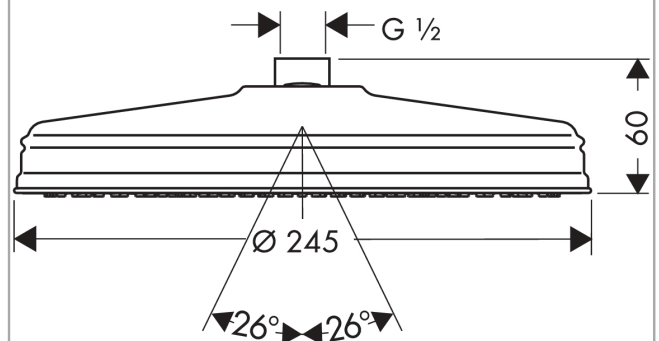

AXOR Montreux Kopfbrause 240 1jet Classic

Oberfläche: **Brushed Brass** Artikelnummer: **28474950**

Merkmale

- Brausekopfgröße: 240 mm
- Strahlart: RainAir
- Kugelgelenk: Kopfbrause im Winkel verstellbar
- Material Strahlscheibe: Metall
- maximale Durchflussmenge bei 3 bar: 17 l/min
- Durchflussmenge RainAir Strahl (bei 3 bar): 17 l/min
- Mindestfließdruck: 1,5 bar
- Strahlscheibe zur Reinigung abnehmbar
- Montage: Decken- oder Wandmontage möglich
- Anschlussgewinde G ½
- für Durchlauferhitzer geeignet

Technologie

Produktabbildung

Maßzeichnung