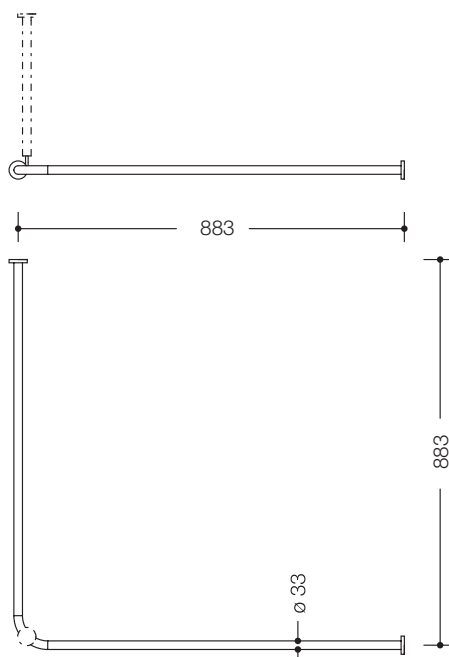

Abbildung ähnlich

Vorhangstange 801.34.140

- waagrecht angeordnete, im rechten Winkel verbundene Stangen mit Vorhangringen
- dient zur Befestigung eines Duschvorhangs
- mit Aluminiumkern
- Befestigung mit Rosetten an Wand und Decke, Deckenabhängung erforderlich
- kann an den Enden bauseits auf 220 mm gekürzt werden
- mit 18 Vorhangringen
- für Duschwanne 900 x 900 mm, Achsmaß 883 x 883 mm, Stangendurchmesser 33 mm, Rosettendurchmesser 70 mm
- aus hochglänzendem Polyamid nach HEWI Farbtabelle

Abmessungen in mm

Farben

98	99	97	95	92	90	86	84	18	24	36	33	74	72	55	50
----	----	----	----	----	----	----	----	----	----	----	----	----	----	----	----

Polyamid

Alternative Farben

98	99	97	95	92
----	----	----	----	----