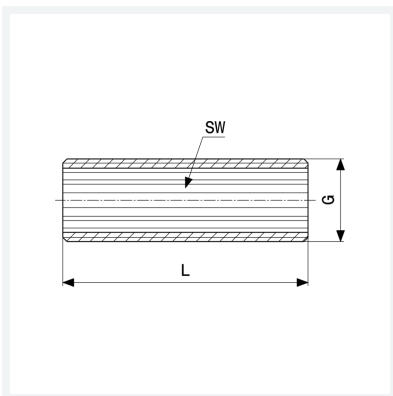

Langnippel

Ausstattung

Innenvielkant

Hinweis

Nicht geeignet für Trinkwasser- und Gas-Installationen!

Modell 3535

Artikel 319 298

Eigenschaften

Länge	L	60
Gewinde zylindrisch	G	¾
Länge	L	60 mm
Schlüsselweite	SW	17 mm
Gewicht	115 g	
Volumen	99,456 cm ³	
Werkstoff	Rotguss oder Siliziumbronze	