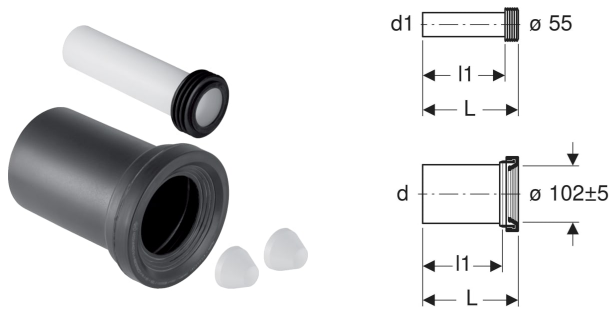

Geberit Anschlussset für Wand-WC, Länge 18,5 cm

TECHNISCHE DATEN

Werkstoff

PE / PP

LIEFERUMFANG

• Spülrohr mit Manschette, aus PE-HD

- Anschlussstutzen mit Manschette, aus PP
- 2 Deckkappen

Art.-Nr.	Farbe / Oberfläche	d, ø mm	d1, ø mm	AB mm	L cm	l1 cm	VE1 St.	VE2 St.	VE3
152.426.11.1	weiß-alpin	90	45	97-107	18.5	16	1	10	