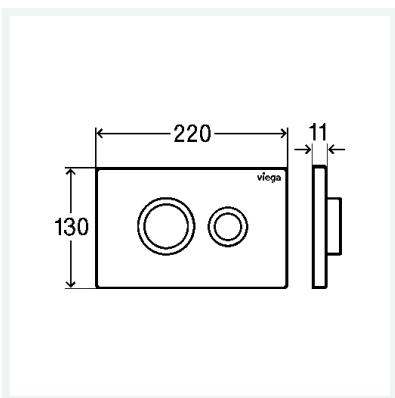

## Eigenschaften

Abdeckplatte	Edelstahl gebürstet
Druckstück	Edelstahl poliert
Gewicht	553,3 g
Volumen	3108 cm <sup>3</sup>