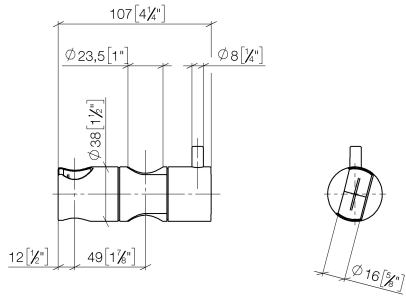

12 570 970 Produktversion ab 01.10.2023

- für Rohrdurchmesser 23,5 mm

	Chrom	12 570 970-00
	Platin gebürstet	12 570 970-06
	Platin	12 570 970-08
	Weiß matt	12 570 970-10
	Dark Brass matt	12 570 970-16
	Dark Bronze matt	12 570 970-17
	Dark Chrome	12 570 970-19
	Light Gold	12 570 970-26
	Light Gold gebürstet	12 570 970-27
	Messing gebürstet (23kt Gold)	12 570 970-28
	Schwarz matt	12 570 970-33
	Bronze gebürstet	12 570 970-42
	Champagne gebürstet (22kt Gold)	12 570 970-46
	Champagne (22kt Gold)	12 570 970-47
	Chrom gebürstet	12 570 970-93
	Dark Platinum gebürstet	12 570 970-99

12 570 970 Produktversion ab 01.10.2023

mm [inches]

12 570 970 Produktversion ab 01.10.2023

Ersatzteile für die
anderen
Oberflächenvarianten
finden Sie hier: Platin
gebürstet

Ersatzteilstückliste

Nr.	Artikelnummer	Benennung	Verbaumenge	Lieferzeit
1	09 12 12 217 90	Steckhülse für Handbrause 25 x 37 x 27 mm -	1,00	2