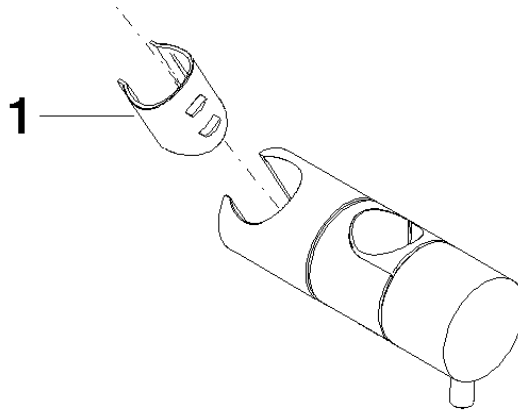

12 570 970 Produktversion ab 01.10.2023

- für Rohrdurchmesser 23,5 mm

	Chrom	12 570 970-00
	Platin gebürstet	12 570 970-06
	Platin	12 570 970-08
	Weiß matt	12 570 970-10
	Dark Brass matt	12 570 970-16
	Dark Bronze matt	12 570 970-17
	Dark Chrome	12 570 970-19
	Light Gold	12 570 970-26
	Light Gold gebürstet	12 570 970-27
	Messing gebürstet (23kt Gold)	12 570 970-28
	Schwarz matt	12 570 970-33
	Bronze gebürstet	12 570 970-42
	Champagne gebürstet (22kt Gold)	12 570 970-46
	Champagne (22kt Gold)	12 570 970-47
	Chrom gebürstet	12 570 970-93
	Dark Platinum gebürstet	12 570 970-99

12 570 970 Produktversion ab 01.10.2023

mm [inches]

12 570 970 Produktversion ab 01.10.2023

Ersatzteile für die
anderen
Oberflächenvarianten
finden Sie hier: Platin
gebürstet

Ersatzteilstückliste

Nr.	Artikelnummer	Benennung	Verbaumenge	Lieferzeit
1	09 12 12 217 90	Steckhülse für Handbrause 25 x 37 x 27 mm -	1,00	2