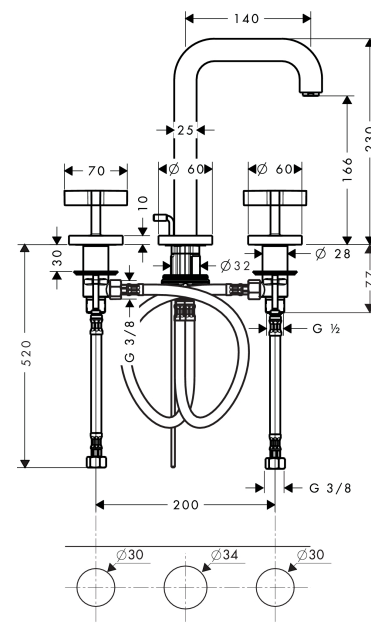

AXOR Citterio 3-Loch Waschtischarmatur 170 mit Auslauf 140 mm, Kreuzgriffen, Rosetten und Zugstangen- Ablaufgarnitur

Oberfläche: **Brushed Brass** Artikelnummer: **39133950**

Beschreibung

Merkmale

- besteht aus: 3-Loch Waschtischarmatur, Ablaufgarnitur
- ComfortZone: 170
- Ausladung: 140 mm
- Auslaufhöhe: 166 mm
- Griffvariante: Kreuz
- Strahlart: Normalstrahl
- Maximale Durchflussmenge bei 3 bar: 5 l/min
- Keramikventile heiss/kalt 180°
- Zugstangen-Ablaufgarnitur G 1 ¼
- Geräuschgruppe: I
- Durchflussklasse: O
- PA-IX 18083/IO

Artikeldetails

TEAM-Nr. 757545.237

Preis exkl. MwSt. 1274.00 CHF

Technologie

Zertifikate / Nachhaltigkeit

Produktabbildung

Maßzeichnung

Durchflussdiagramm