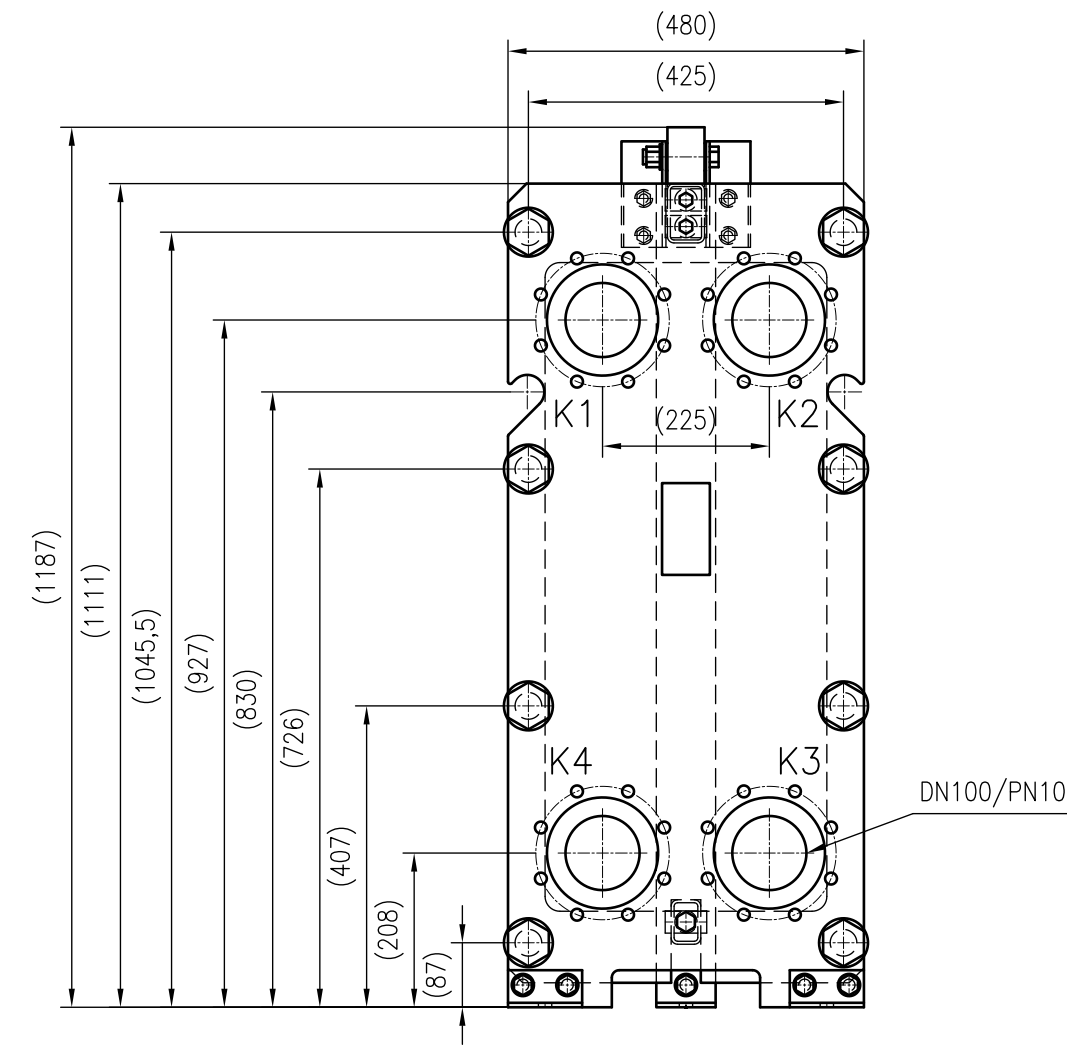

Side view

Front view

Isometric view

Top view

Unterliegt nicht dem Änderungsdienst/ Not subject to change management		Maßstab/ Scale: 1:10	Format/ Size: A2
Revision 02.09.2020	Longtherm RLG-21-65-P10 - 8129400		