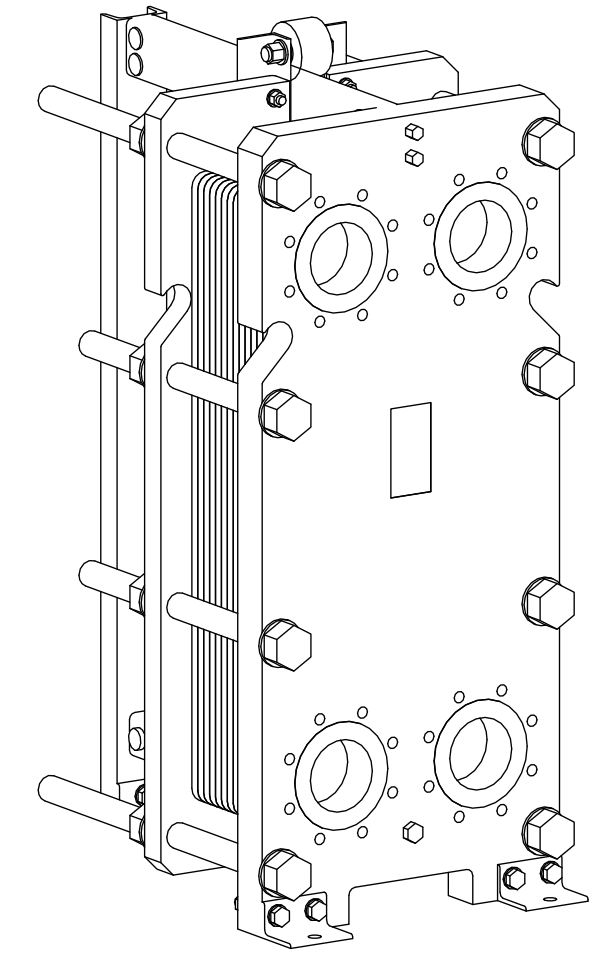

Side view

Front view

Isometric view

Top view

Unterliegt nicht dem Änderungsdienst/ Not subject to change management		Maßstab/ Scale: 1:10	Format/ Size: A2
Revision 02.09.2020	Longtherm RLG-21-65-P10 - 8129400		