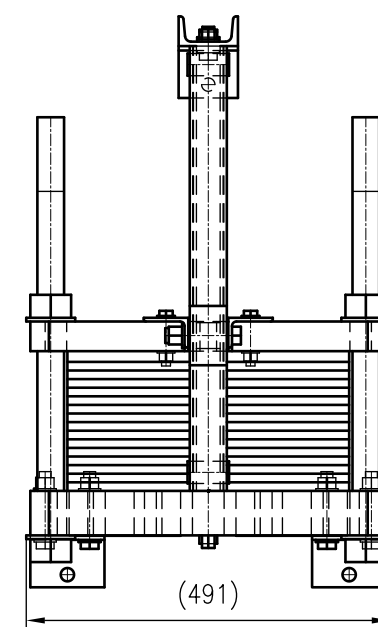

Side view

Front view

Isometric view

Top view

Unterliegt nicht dem Änderungsdienst/ Not subject to change management		Maßstab/ Scale: 1:10	Format/ Size: A2
Revision 02.09.2020	Longtherm RLG-21-65-P10 - 8129400		