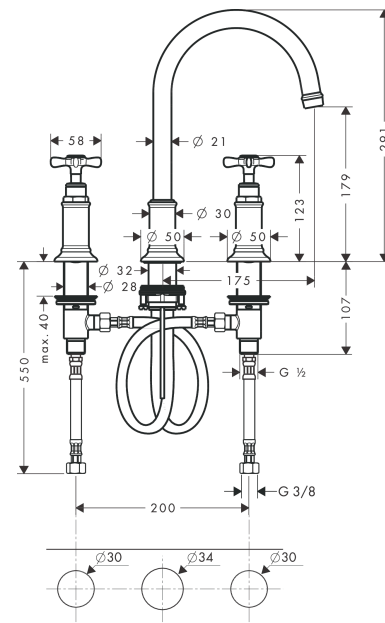

AXOR Montreux

3-Loch Waschtischarmatur 180 mit Kreuzgriffen und Zugstangen-Ablaufgarnitur

Oberfläche: **Polished Black Chrome** Artikelnummer: **16513330**

Beschreibung

Merkmale

- besteht aus: 3-Loch Waschtischarmatur, Ablaufgarnitur
- ComfortZone: 180
- Ausladung: 175 mm
- Auslaufhöhe: 179 mm
- Griffvariante: Kreuz
- Schwenkbereich 120°
- Strahlart: Laminarstrahl
- Maximale Durchflussmenge bei 3 bar: 5 l/min
- Keramikventile heiss/kalt 90°
- Zugstangen-Ablaufgarnitur G 1 ¼
- Geräuschgruppe: I
- Durchflussklasse: O
- P-IX 18453/IO

Artikeldetails

TEAM-Nr. 757744.283

Preis exkl. MwSt. 1301.00 CHF

Technologie

Zertifikate / Nachhaltigkeit

Produktabbildung

Maßzeichnung

AXOR Montreux

3-Loch Waschtischarmatur 180 mit Kreuzgriffen und Zugstangen-Ablaufgarnitur

Oberfläche: **Polished Black Chrome** Artikelnummer: **16513330**

Durchflussdiagramm