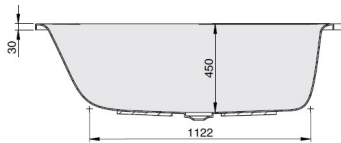

iSENSI

1500 x 1000
Linke Ausführung
Version gauche
Linkse uitvoering

DE

FR

NL

Wannenrandarmaturen können auf der ebenen Fläche am Wannenrand positioniert werden. inkl. Ablaufdeckel in Weiß.
 Achtung: Ab-/Überlaufgarnitur und Ab-/Überlaufgarnitur mit Befüllfunktion zwingend von Hoesch notwendig; siehe Tabelle (optional Weiß od. Chrom)

La robinetterie sur gorge peut être positionnée sur le bord plat de la baignoire. cache bonde en blanc inclus
 Attention: vidange-spéciale et remplissage par le trop-plein avec une vidange spéciale sont obligatoires à partir de Hoesch; voir tableau (optionnel blanc ou chrome)

MODELL	ART. NR.	LÄNGE/BREITE	HÖHE/TIEFE	INST. HÖHE	NUTZINHALT
Modèle	N° D'article	Longueur Et Largeur	Hauteur/profondeur	Hauteur de montage	Contenu utile
Mode	Artikelnummer	Langte En Breedte	Hoogete/diepte	Installatiehoogte	Nuttige inhoud
		(mm)	(mm)	(mm)	
A	3954	1500 x 1000	450	595-635	147 l