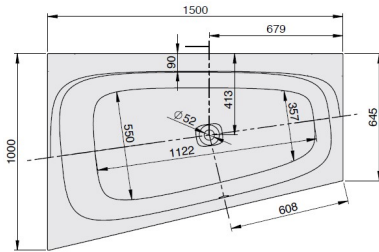

iSENSI

1500 x 1000
Linke Ausführung
Version gauche
Linkse uitvoering

DE

FR

NL

Wannenrandarmaturen können auf der ebenen Fläche am Wannenrand positioniert werden. inkl. Ablaufdeckel in Weiß.
 Achtung: Ab-/Überlaufgarnitur und Ab-/Überlaufgarnitur mit Befüllfunktion zwingend von Hoesch notwendig; siehe Tabelle (optional Weiß od. Chrom)

La robinetterie sur gorge peut être positionnée sur le bord plat de la baignoire. cache bonde en blanc inclus
 Attention: vidange-spéciale et remplissage par le trop-plein avec une vidange spéciale sont obligatoires à partir de Hoesch; voir tableau (optionnel blanc ou chrome)

MODELL	ART. NR.	LÄNGE/BREITE	HÖHE/TIEFE	INST. HÖHE	NUTZINHALT
Modèle	N° D'article	Longueur Et Largeur	Hauteur/profondeur	Hauteur de montage	Contenu utile
Mode	Artikelnummer	Langte En Breedte	Hoogete/diepte	Installatiehoogte	Nuttige inhoud
		(mm)	(mm)	(mm)	
A	3954	1500 x 1000	450	595-635	147 l