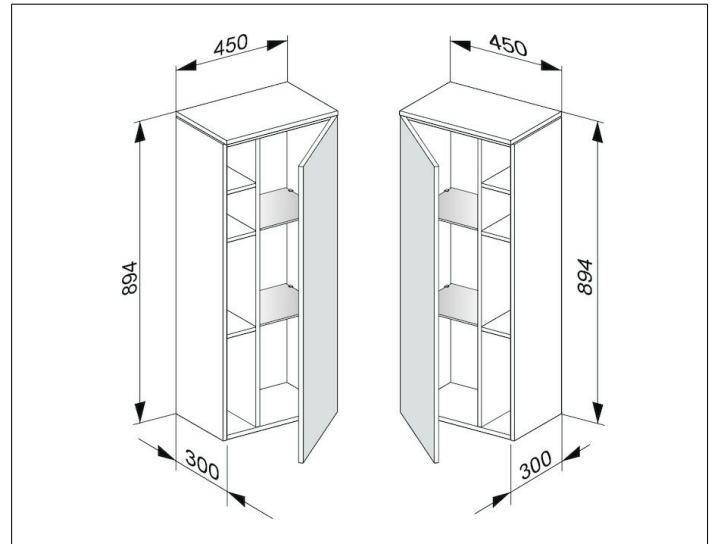

Edition 400

31725400001 Mittelschrank

PRODUKT

ZEICHNUNG

OBERFLÄCHE

weiß Hochglanz/Glas weiß klar

ABMESSUNG

450 x 894 x 300 mm