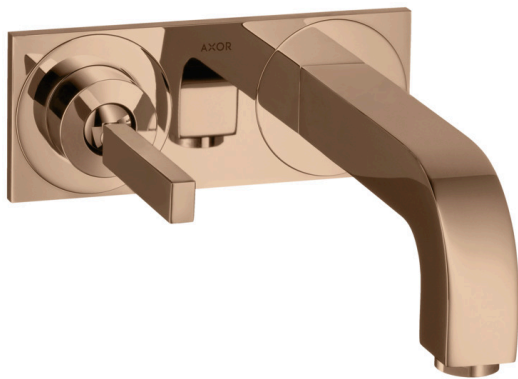

AXOR Citterio

Einhebel-Waschtischmischer Unterputz für Wandmontage mit Pingriff, Auslauf 220 mm und Platte

Oberfläche: **Polished Red Gold** Artikelnummer: **39115300**

Beschreibung

Merkmale

- besteht aus: Einhebel-Waschtischmischer Unterputz für Wandmontage, Ablaufgarnitur
- Ausladung: 220 mm
- Griffvariante: Pingriff
- Strahlart: Normalstrahl
- Maximale Durchflussmenge bei 3 bar: 5 l/min
- Keramikmischsystem
- unverschliessbare Ablaufgarnitur
- Griff rechts oder links positionierbar, abhängig von der Installation des Grundkörpers
- Geräuschgruppe: I
- Durchflussklasse: O
- PA-IX 18117/IO

Artikeldetails

TEAM-Nr. 757556.556
Preis exkl. MwSt. 1455.00 CHF

Technologie

Zertifikate / Nachhaltigkeit

Produktabbildung