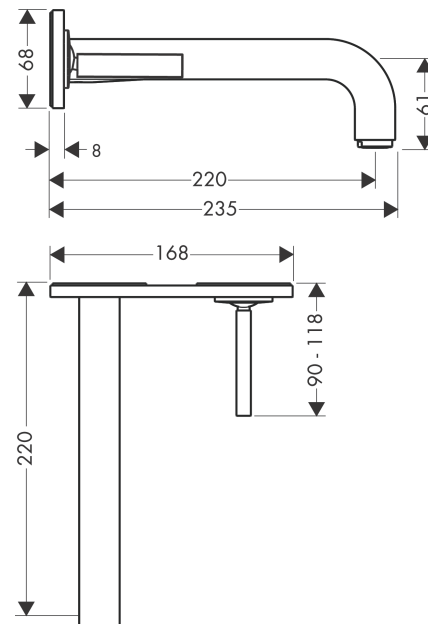

#### Merkmale

- besteht aus: Einhebel-Waschtischmischer Unterputz für Wandmontage, Ablaufgarnitur
- Ausladung: 220 mm
- Griffvariante: Pingriff
- Strahlart: Normalstrahl
- Maximale Durchflussmenge bei 3 bar: 5 l/min
- Keramikmischsystem
- unverschliessbare Ablaufgarnitur
- Griff rechts oder links positionierbar, abhängig von der Installation des Grundkörpers
- Geräuschgruppe: I
- Durchflussklasse: O
- PA-IX 18117/IO

### Technologie

### Maßzeichnung

### Durchflussdiagramm

**AXOR Citterio**  
**Einhebel-Waschtischmischer Unterputz für Wandmontage mit Pingriff, Auslauf 220 mm und**  
**Platte**

Oberfläche: **Polished Red Gold** Artikelnummer: **39115300**