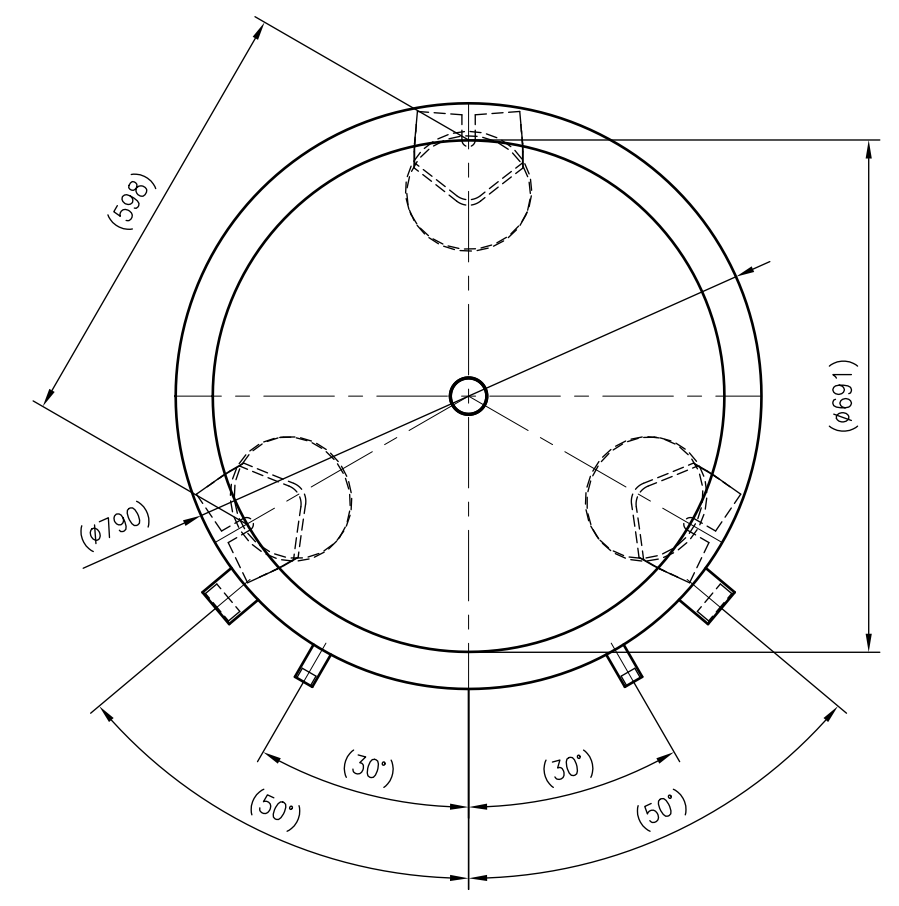

Side view

Front view

Isometric view

Top view

Unterliegt nicht dem Änderungsdienst/ Not subject to change management		Maßstab/ Scale: 1:10	Format/ Size: A2
Revision 15.06.2016	Storatherm Heat H 1000 1 – 7784315		