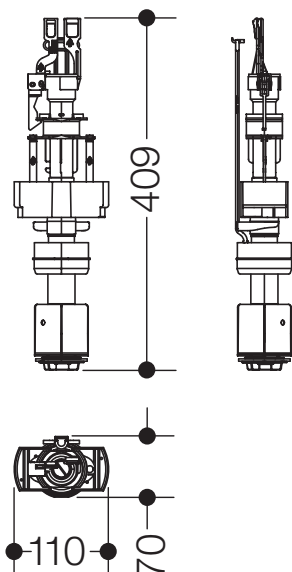

Artikel entfällt zum 31.10.2024

Auslassventil Spülkasten 65053

· Auslassventil für Spülkasten der höhenverstellbaren WC-Module S50.02...

Abmessungen in mm

Technische Änderungen vorbehalten, 16.09.2020