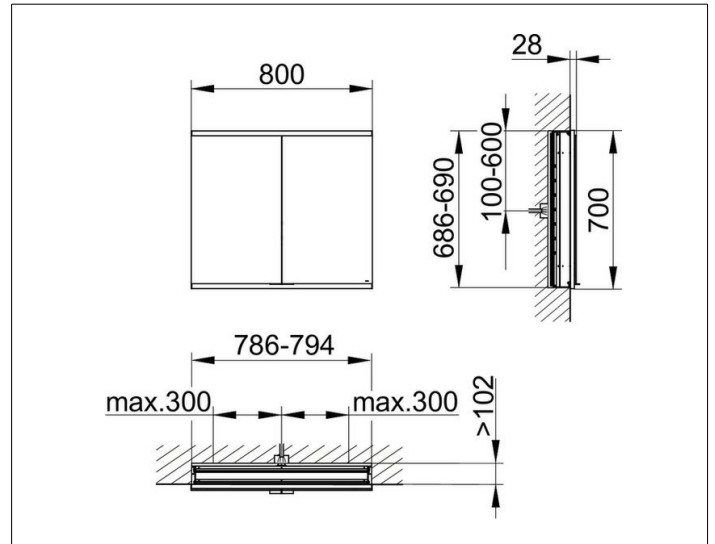

Royal Modular 2.0
800220080000300 Spiegelschrank

PRODUKT

ZEICHNUNG

EEK: C ,

OBERFLÄCHE

silber-eloxiert

ABMESSUNG

800 x 700 x 120 mm