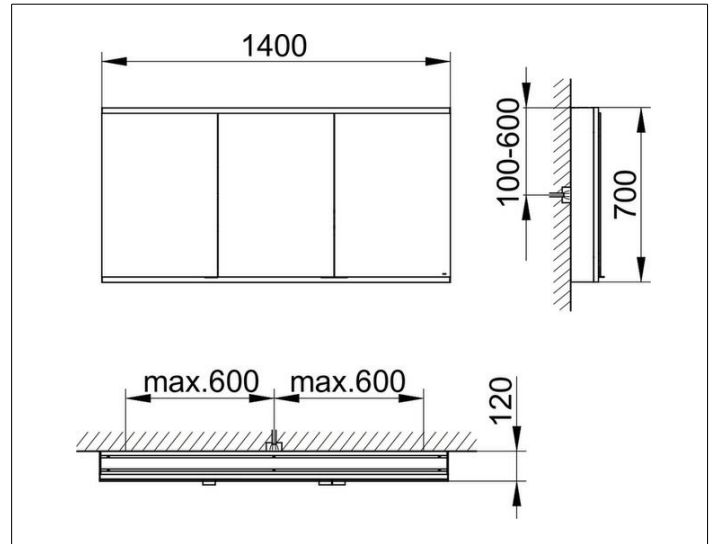

Royal Modular 2.0  
800321140000300 Spiegelschrank

**PRODUKT**

**ZEICHNUNG**

EEK: C ,

**OBERFLÄCHE**

silber-eloxiert

**ABMESSUNG**

1400 x 700 x 120 mm