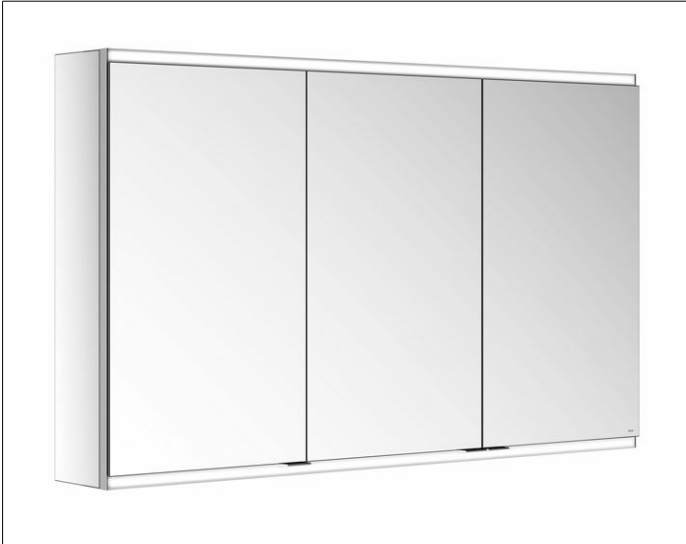

Royal Modular 2.0
800321120100200 Spiegelschrank

PRODUKT

ZEICHNUNG

EEK: C ,

OBERFLÄCHE

silber-eloxiert

ABMESSUNG

1200 x 700 x 160 mm