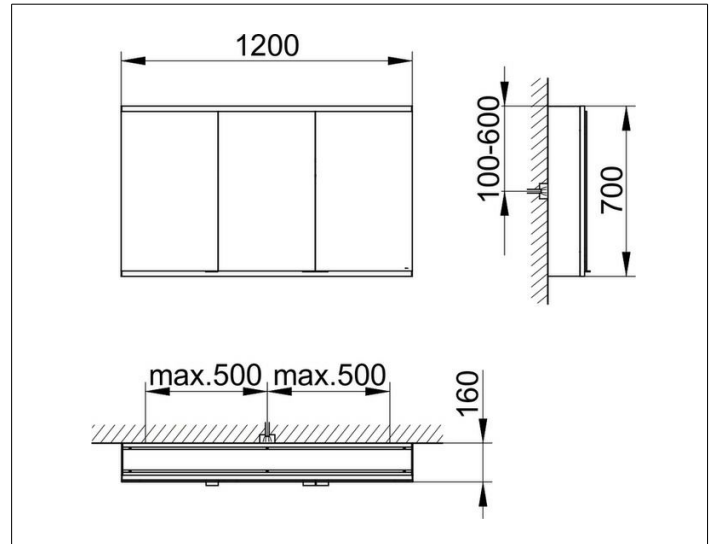

Royal Modular 2.0
800321120100200 Spiegelschrank

PRODUKT

ZEICHNUNG

EEK: C ,

OBERFLÄCHE

silber-eloxiert

ABMESSUNG

1200 x 700 x 160 mm