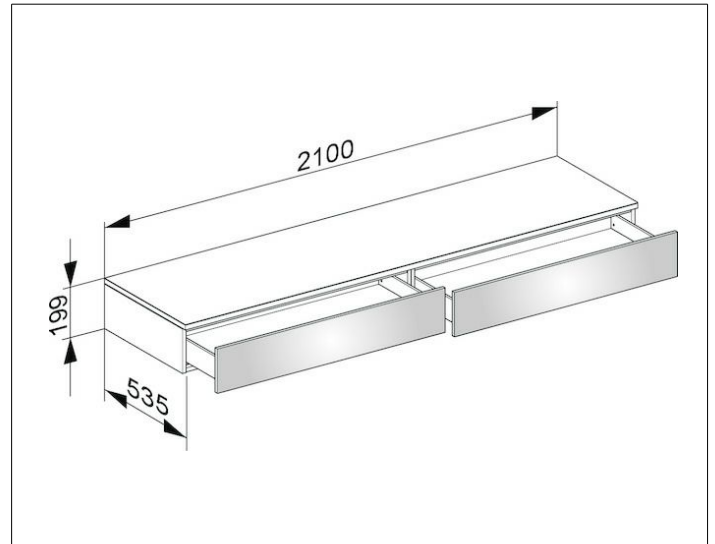

Edition 400

3177040000 Sideboard

PRODUKT

ZEICHNUNG

OBERFLÄCHE

weiß Hochglanz/Glas weiß klar

ABMESSUNG

2100 x 199 x 535 mm