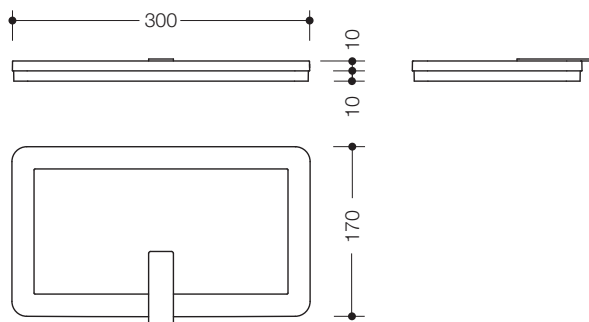

Deckel mit Rahmen 805.05.E01

- Deckel mit Rahmen zur Nachrüstung des Papierabfallbehälters 805.05.100
- Deckel mit Hebelasche, aus hochwertigem Edelstahl matt geschliffen
- Rahmen aus hochwertigem Polyamid in den HEWI Farben 90 (Tiefschwarz), 92 (Anthrazitgrau), 98 (Signalweiß) oder 99 (Reinweiß)

Abmessungen in mm

Oberfläche/Farben

XA matt geschliffen	98	99	92	90
Edelstahl	Polyamid			

Technische Änderungen vorbehalten, 15.06.2020