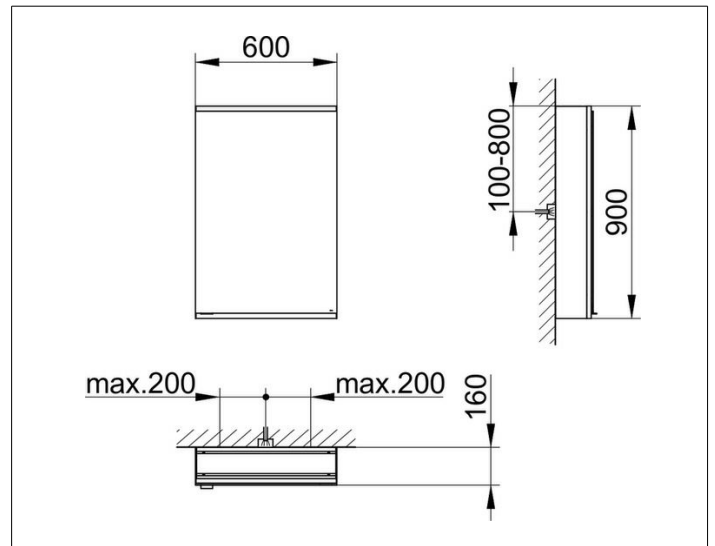

Royal Modular 2.0
800121061100000 Spiegelschrank

PRODUKT

ZEICHNUNG

EEK: C ,

OBERFLÄCHE

silber-eloxiert

ABMESSUNG

600 x 900 x 160 mm