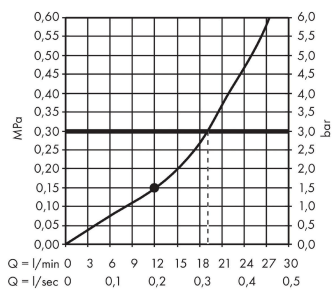

AXOR ShowerSolutions
Kopfbrause 460/300 1jet mit Brausearm und eckiger Rosette
 Oberfläche: **Polished Red Gold** Artikelnummer: **35278300**

Durchflussdiagramm

Die Verbrauchswerte wurden praxisnah mit den dazugehörigen Armaturen (Thermostat/Mischer/Unterputzventil) gemessen.