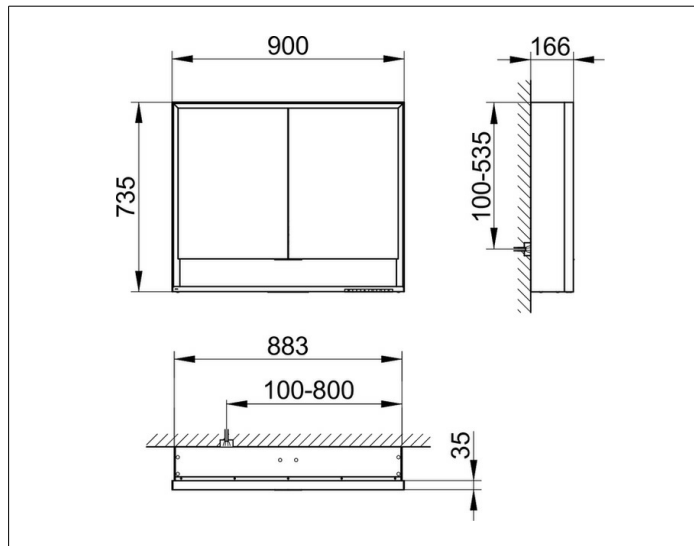

Royal Lumos

14303171304 Spiegelschrank

PRODUKT

ZEICHNUNG

PRODUKTBESCHREIBUNG

für die Wandvorbau-Montage
 mit Spiegelheizung (mittig der Türen platziert),
 stufenlos einstellbare Lichtfarbe von 2700 Kelvin (warmweiß)
 bis 6500 Kelvin (Tageslicht),
 2 Drehtüren aus Kristall-Doppelspiegel,
 Korpus in Aluminium silber-gebeizt-eloxiert,
 Rückwandverspiegelung
 Bedienung:
 Tastenfelder mit kapazitiver Touch-Sensorik,
 integrierte Nebenstellenfunktion für z.B. Raumschalter
 Spiegelheizung:
 60 Watt, optische Anzeige der Aufheizphase,
 automatische Abschaltung nach 20 Minuten
 Beleuchtung:
 Rahmenbeleuchtung und Waschtisch-/Fachbeleuchtung,
 separat stufenlos dimmbar und ein-/ausschaltbar
 LED 58 Watt (Lebensdauer > 30.000 Std.)

AUSSTATTUNG

- 2 Steckdosen
- 2 x 2 höhenverstellbare Glasablagen
- offenes Ablagefach über die ganze Breite
- Tür-Anschlagdämpfer

OBERFLÄCHE

silber-gebeizt-eloxiert

ABMESSUNG

900 x 735 x 165 mm