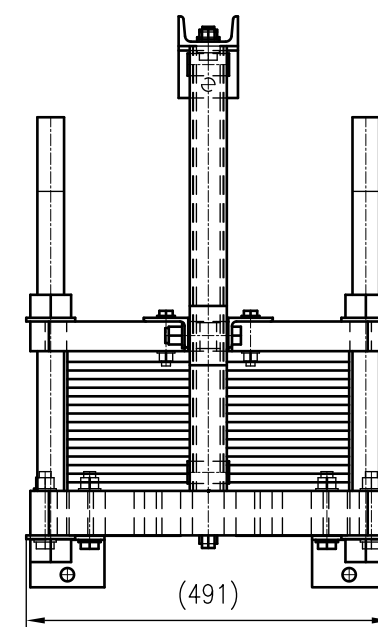

Side view

Front view

Isometric view

Top view

Unterliegt nicht dem Änderungsdienst/ Not subject to change management		Maßstab/ Scale: 1:10	Format/ Size: A2
Revision 24.05.2019	Longtherm RHG-21-65 - 8117000		