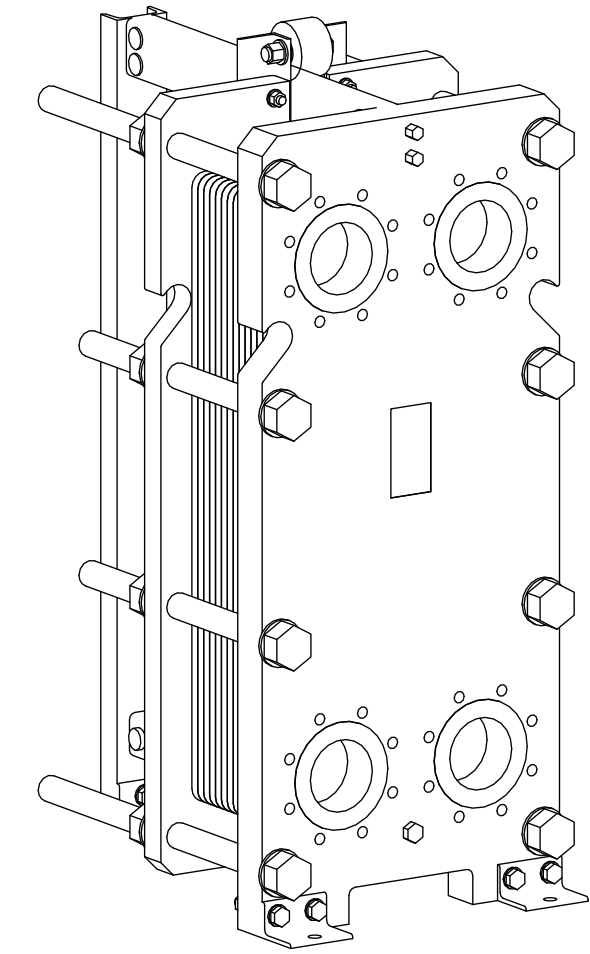

Side view

Front view

Isometric view

Top view

Unterliegt nicht dem Änderungsdienst/ Not subject to change management		Maßstab/ Scale: 1:10	Format/ Size: A2
Revision 24.05.2019	Longtherm RHG-21-65 - 8117000		