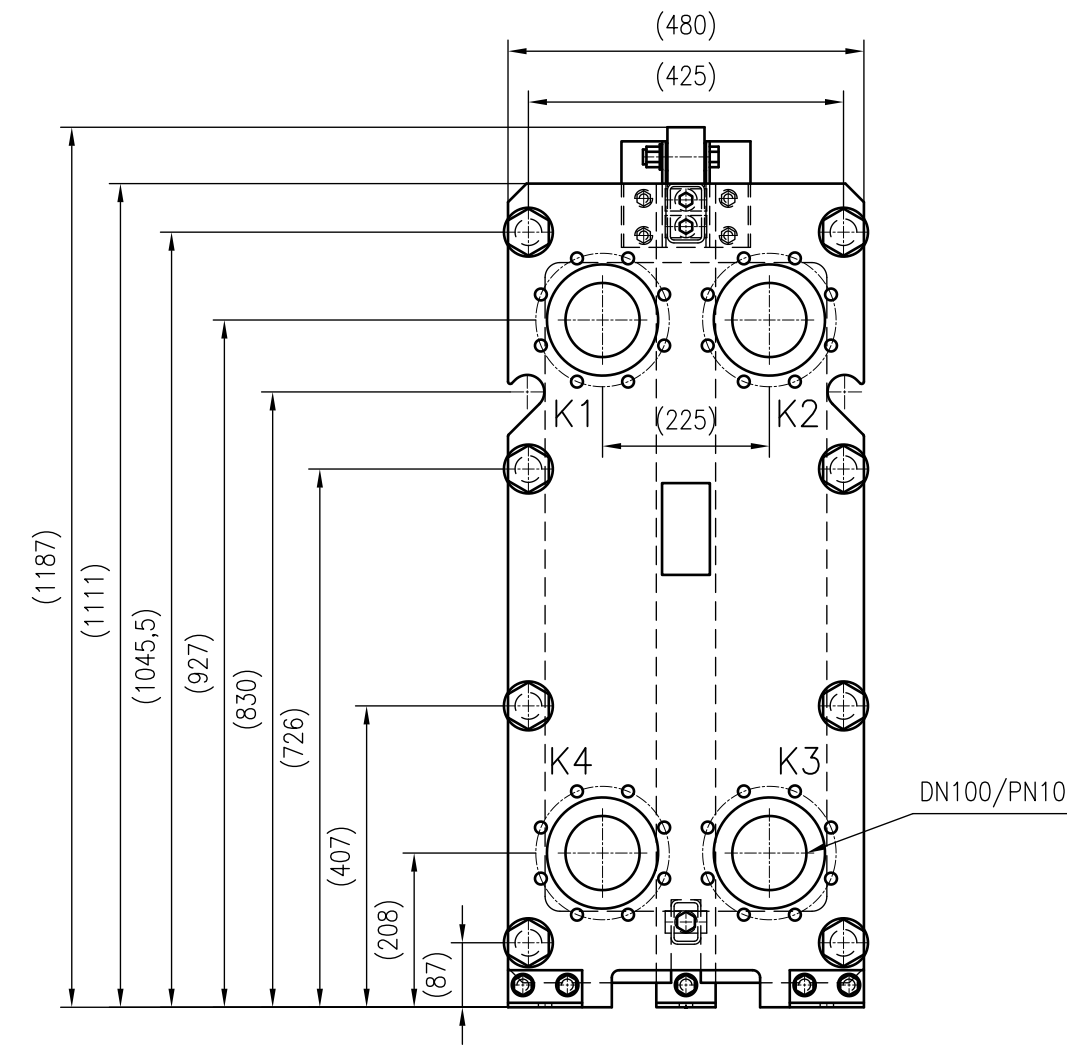

Side view

Front view

Isometric view

Top view

Unterliegt nicht dem Änderungsdienst/ Not subject to change management		Maßstab/ Scale: 1:10	Format/ Size: A2
Revision 24.05.2019	Longtherm RHG-21-65 - 8117000		