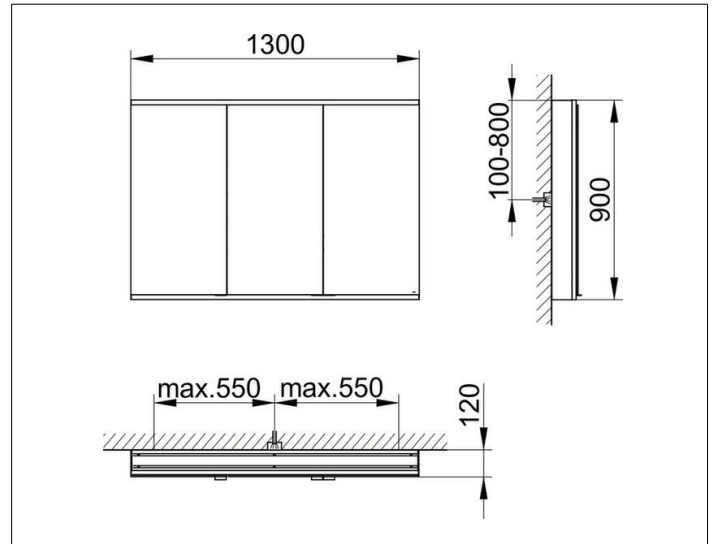

Royal Modular 2.0
800321131000200 Spiegelschrank

PRODUKT

ZEICHNUNG

EEK: C ,

OBERFLÄCHE

silber-eloxiert

ABMESSUNG

1300 x 900 x 120 mm