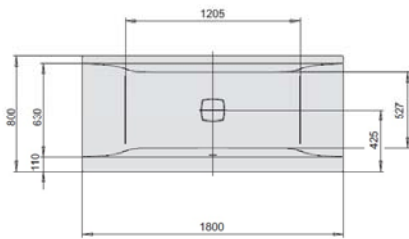

# IKARIA

1800 x 800

DE

Wannengriffe oder Wannrandarmaturen können auf der ebenen Fläche am Wannrand positioniert werden.  
Badewanne inkl. verchromte Ablaufabdeckung.

FR

Les poignées ou la robinetterie sur gorge peuvent-être positionnées sur le bord plat de la baignoire.  
Baignoire avec couvercle de vidange chromé

NL

Badgrepen of kranen kunnen op het effen vlak op de badrand worden geplaatst.  
Badkluis inclusief verchromde sifon afdekplaat

VARIANTE	ARTIKEL-NR.	LÄNGE UND BREITE	HÖHE/TIEFE	INSTALLATIONSHÖHE	NUTZINHALT	ZUBEHÖR
<i>Variante</i>	<i>N° D'article</i>	<i>Longueur Et largeur</i>	<i>Hauteur/profondeur</i>	<i>Hauteur de montage</i>	<i>Contenu utile</i>	<i>Accessoires</i>
<i>Variant</i>	<i>Artikelnummer</i>	<i>Lengte En Breedte</i>	<i>Hoogte/diepte</i>	<i>Installatiehoogte</i>	<i>Nuttige inhoud</i>	<i>Toebehoren</i>
		<b>(mm)</b>	<b>(mm)</b>	<b>(mm)</b>		
A	3808	1800 x 800	440	565-605	180 l	①②⑧⑯⑰