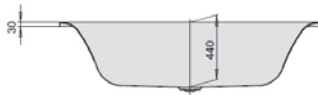

# IKARIA

1800 x 800

DE

Wannengriffe oder Wannrandarmaturen können auf der ebenen Fläche am Wannrand positioniert werden.  
Badewanne inkl. verchromte Ablaufabdeckung.

FR

Les poignées ou la robinetterie sur gorge peuvent-être positionnées sur le bord plat de la baignoire.  
Baignoire avec couvercle de vidange chromé

NL

Badgrepen of kranen kunnen op het effen vlak op de badrand worden geplaatst.  
Badkluis inclusief verchromde sifon afdekplaat

VARIANTE	ARTIKEL-NR.	LÄNGE UND BREITE	HÖHE/TIEFE	INSTALLATIONSHÖHE	NUTZINHALT	ZUBEHÖR
<i>Variante</i>	<i>N° D'article</i>	<i>Longueur Et largeur</i>	<i>Hauteur/profondeur</i>	<i>Hauteur de montage</i>	<i>Contenu utile</i>	<i>Accessoires</i>
<i>Variant</i>	<i>Artikelnummer</i>	<i>Lengte En Breedte</i>	<i>Hoogte/diepte</i>	<i>Installatiehoogte</i>	<i>Nuttige inhoud</i>	<i>Toebehoren</i>
		<b>(mm)</b>	<b>(mm)</b>	<b>(mm)</b>		
A	3808	1800 x 800	440	565-605	180 l	①②⑧⑯⑰