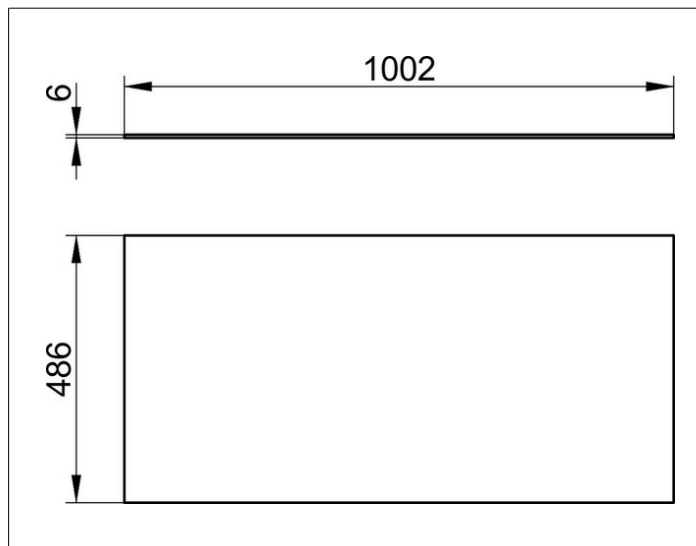

Edition 90

39027279000 Abdeckplatte

PRODUKT

ZEICHNUNG

OBERFLÄCHE

Glas weiß satiniert

ABMESSUNG

1002 x 6 x 486 mm