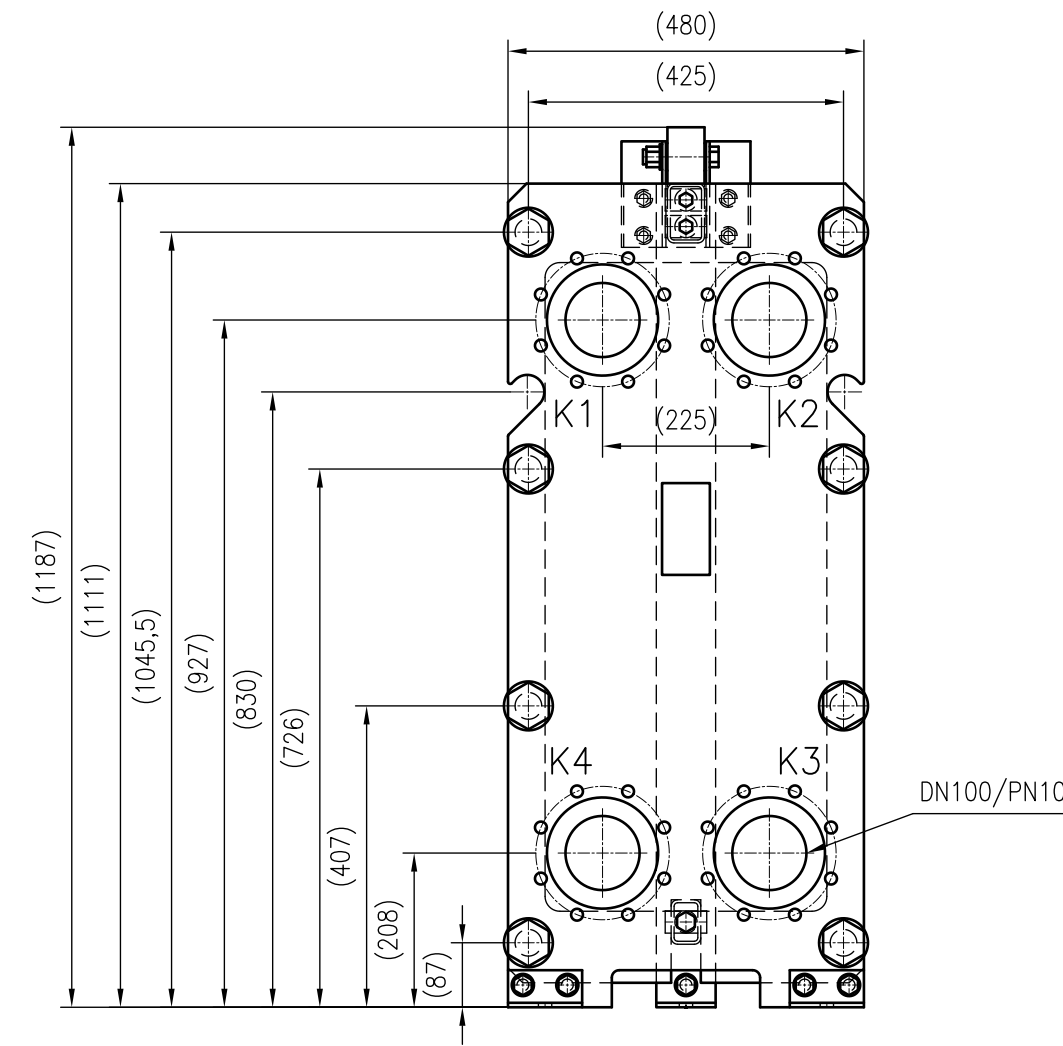

Side view

Front view

Isometric view

Top view

Unterliegt nicht dem Änderungsdienst/
Not subject to change management

Maßstab/
Scale: 1:10

Format/
Size: A2

Revision
27.07.2020

Longtherm RLG-21-130-P10 - 8127300