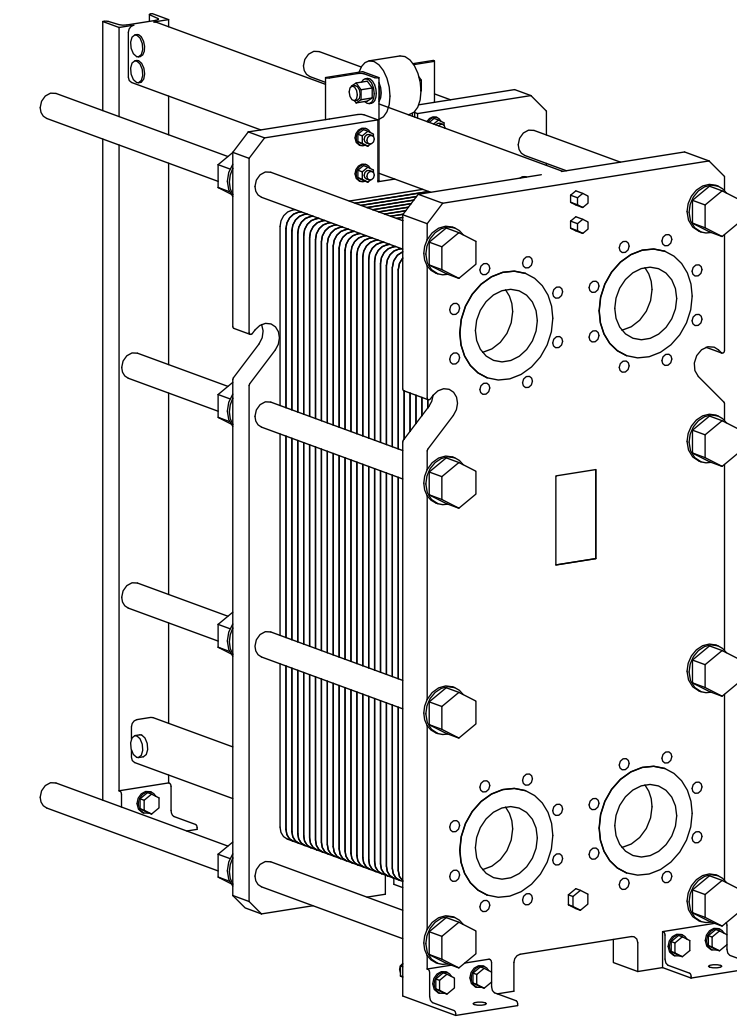

Side view

Front view

Isometric view

Top view

Unterliegt nicht dem Änderungsdienst/
Not subject to change management

Maßstab/
Scale: 1:10

Format/
Size: A2

Revision
27.07.2020

Longtherm RLG-21-130-P10 - 8127300