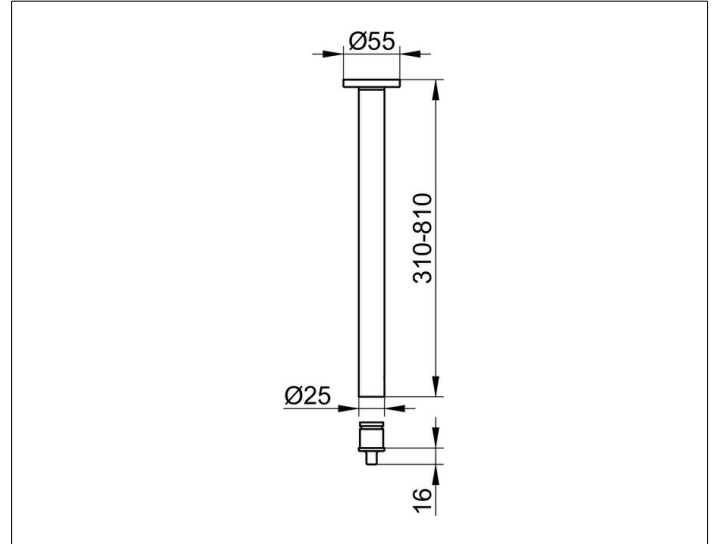

Plan

14941070800 Deckenabhängung (Set)

PRODUKT

ZEICHNUNG

PRODUKTBESCHREIBUNG

komplett, bestehend aus:
 1 x Wandbefestigung
 1 x Brausevorhangstange
 1 x Verbindungsstück

OBERFLÄCHE

Edelstahl/schwarzgrau (RAL 7021)

ABMESSUNG

800 mm

AUSSCHREIBUNGSTEXT

KEUCO PLAN Deckenabhängung (Set) 14941070800
 Edelstahl/schwarzgrau (RAL 7021)
 Durchmesser 25 mm
 komplett bestehend aus:
 1 x Wandbefestigung
 1 x Brausevorhangstange 800 mm
 1 x Verbindungsstück