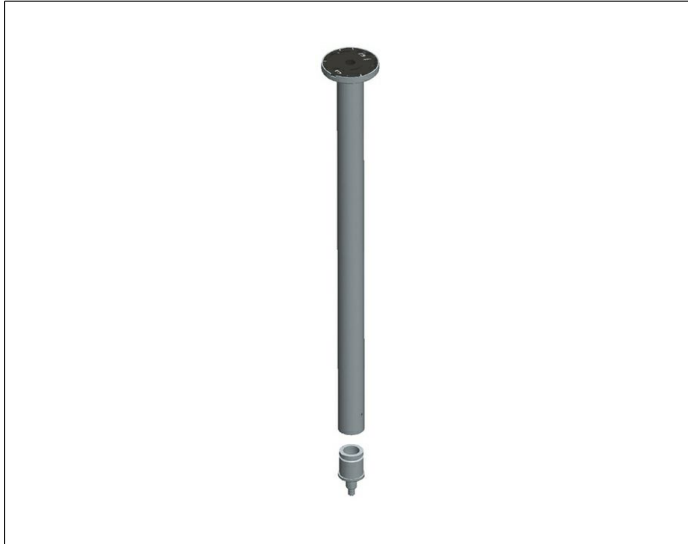

Plan

14941070800 Deckenabhängung (Set)

PRODUKT

ZEICHNUNG

PRODUKTBESCHREIBUNG

komplett, bestehend aus:
 1 x Wandbefestigung
 1 x Brausevorhangstange
 1 x Verbindungsstück

OBERFLÄCHE

Edelstahl/schwarzgrau (RAL 7021)

ABMESSUNG

800 mm

AUSSCHREIBUNGSTEXT

KEUCO PLAN Deckenabhängung (Set) 14941070800
 Edelstahl/schwarzgrau (RAL 7021)
 Durchmesser 25 mm
 komplett bestehend aus:
 1 x Wandbefestigung
 1 x Brausevorhangstange 800 mm
 1 x Verbindungsstück