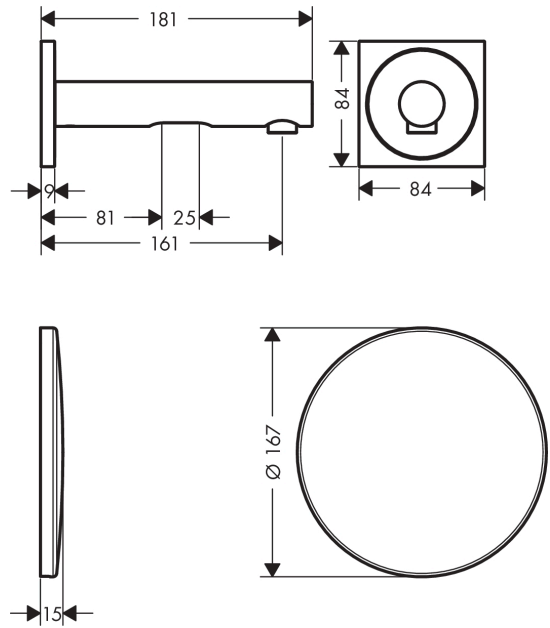

AXOR Uno

Elektronik-Waschtismischer Unterputz für Wandmontage mit Auslauf 161 mm

Oberfläche: **Brushed Brass** Artikelnummer: **45110950**

Merkmale

- Ausladung: 161 mm
- Strahlart: Laminarstrahl
- maximale Durchflussmenge bei 3 bar: 5 l/min
- Temperatur einstellbar über Grundkörper
- Infrarot Näherungselektronik
- automatische Umgebungsanpassung der Infrarotsensorik
- Reichweite der Infrarotsensorik einstellbar (5 Einstellungen)
- 230 V / 50 Hz Netzanschluss
- Laufzeit: 10 s
- Hygienespülung aktivierbar (automatischer Wasserlauf)
- Frequenz Hygienespülung: 24 h
- Spülzeit Hygienespülung: 10 s
- Dauerspülung aktivierbar (einmaliger Wasserlauf für 180 Sekunden, geeignet zur thermischen Desinfektion)
- Reinigungsfunktion: manueller Wasserstop zur Beckenreinigung
- Anschlussart: Grundkörper
- Sicherheit geprüft und Fertigung überwacht durch TÜV SÜD Product Service GmbH
- Schmutzfangsiebe in den Anschlussschläuchen
- für eine optimale Funktion beachten Sie bitte einen Mindestabstand von Mitte Auslauf bis hintere Waschtischkante von 140 mm
- EU-Taxonomie: max. 6 l/min - wesentlicher Beitrag (SC) möglich
- PA-IX 7340/IO

Technologie

AXOR Uno
Elektronik-Waschtismischer Unterputz für Wandmontage mit Auslauf 161 mm
 Oberfläche: **Brushed Brass** Artikelnummer: **45110950**

Produktabbildung

Maßzeichnung

Durchflussdiagramm