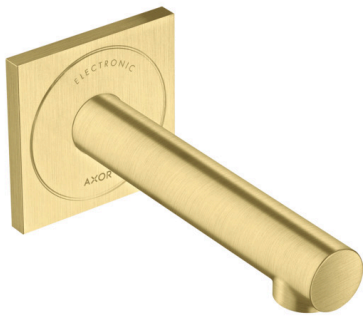

AXOR Uno

Elektronik-Waschtismischer Unterputz für Wandmontage mit Auslauf 161 mm

Oberfläche: **Brushed Brass** Artikelnummer: **45110950**

Merkmale

- Ausladung: 161 mm
- Strahlart: Laminarstrahl
- maximale Durchflussmenge bei 3 bar: 5 l/min
- Temperatur einstellbar über Grundkörper
- Infrarot Näherungselektronik
- automatische Umgebungsanpassung der Infrarotsensorik
- Reichweite der Infrarotsensorik einstellbar (5 Einstellungen)
- 230 V / 50 Hz Netzanschluss
- Laufzeit: 10 s
- Hygienespülung aktivierbar (automatischer Wasserlauf)
- Frequenz Hygienespülung: 24 h
- Spülzeit Hygienespülung: 10 s
- Dauerspülung aktivierbar (einmaliger Wasserlauf für 180 Sekunden, geeignet zur thermischen Desinfektion)
- Reinigungsfunktion: manueller Wasserstop zur Beckenreinigung
- Anschlussart: Grundkörper
- Sicherheit geprüft und Fertigung überwacht durch TÜV SÜD Product Service GmbH
- Schmutzfangsiebe in den Anschlussschläuchen
- für eine optimale Funktion beachten Sie bitte einen Mindestabstand von Mitte Auslauf bis hintere Waschtischkante von 140 mm
- EU-Taxonomie: max. 6 l/min - wesentlicher Beitrag (SC) möglich
- PA-IX 7340/IO

Technologie

AXOR Uno
Elektronik-Waschtismischer Unterputz für Wandmontage mit Auslauf 161 mm
 Oberfläche: **Brushed Brass** Artikelnummer: **45110950**

Produktabbildung

Maßzeichnung

Durchflussdiagramm