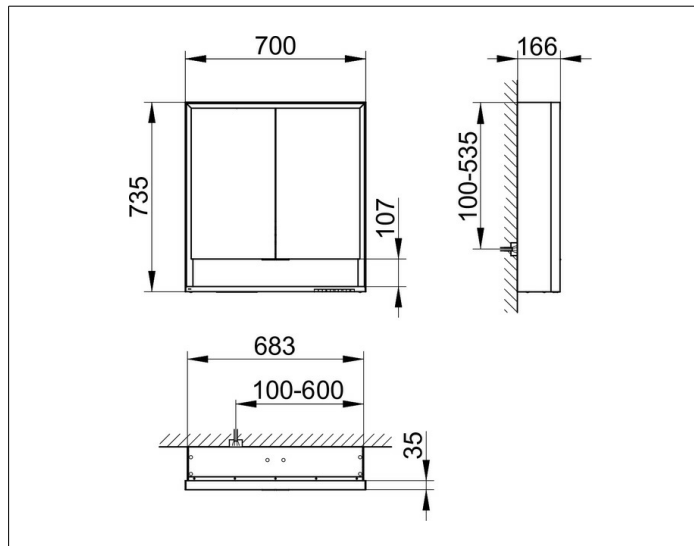

Royal Lumos

14307171301 Spiegelschrank

PRODUKT

ZEICHNUNG

PRODUKTBESCHREIBUNG

für die Wandvorbau-Montage
 stufenlos einstellbare Lichtfarbe von 2700 Kelvin (warmweiß)
 bis 6500 Kelvin (Tageslicht),
 2 Drehtüren aus Kristall-Doppelspiegel,
 Korpus in Aluminium silber-gebeizt-eloxiert,
 Rückwandverspiegelung und Seitenverspiegelung
 Bedienung:
 Tastenfelder mit kapazitiver Touch-Sensorik,
 integrierte Nebenstellenfunktion für z. B. Raumschalter
 Beleuchtung:
 Rahmenbeleuchtung und Waschtisch-/Fachbeleuchtung,
 separat stufenlos dimmbar und ein-/ausschaltbar
 LED 55 Watt (Lebensdauer > 30.000 Std.)
 EEK: C , 55 kWh/1000h

AUSSTATTUNG

- 2 Steckdosen
- 2 x 2 höhenverstellbare Glasablagen
- offenes Ablagefach über die ganze Breite
- Tür-Anschlagdämpfer

OBERFLÄCHE

silber-gebeizt-eloxiert

ABMESSUNG

700 x 735 x 165 mm