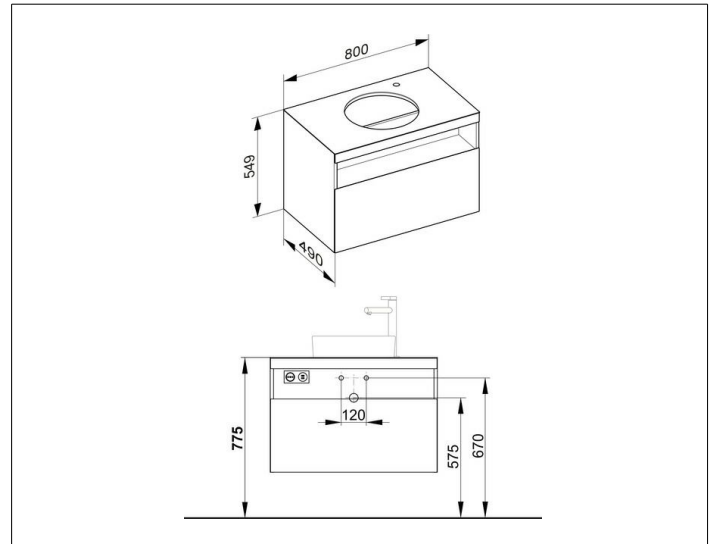

Stageline

32865290100 Waschtischunterbau

PRODUKT

ZEICHNUNG

PRODUKTBESCHREIBUNG

passend zum Keramik-Waschtisch Artikel-Nr. 32880,
 1 Frontauszug mit Einzugsdämpfung, Hahnloch 35 mm, rechts
 mit Beleuchtung, Steckdose und USB/USB-C-Ladestelle,
 inkl. Geruchverschluss aus Kunststoff 1 1/4 x 32

AUSSTATTUNG

- 1 Einlegematte

OBERFLÄCHE

inox/inox

ABMESSUNG

800 x 550 x 490 mm