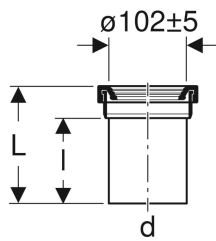

Geberit Anschlussstutzen mit Manschette

Beispielbild

Verwendungszwecke

- Für WCs mit verdecktem oder offenem Abgang

Technische Daten

Werkstoff

PE-HD

Lieferumfang

- Manschette aus EPDM

| Art.-Nr. | d, \varnothing | AB | L | I | VE1 | VE2 |
|--------------|------------------|-----------|---------|---------|-------|--------|
| 152.435.16.1 | 110 mm | 97–107 mm | 18.5 cm | 14.5 cm | 1 St. | 20 St. |