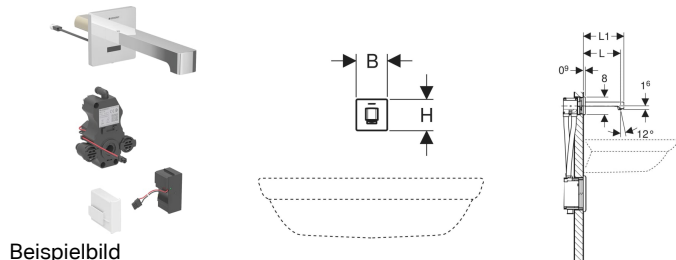

## Geberit Brenta Waschtischarmatur Wandmontage, Netzbetrieb, für UP-Funktionsbox

### Verwendungszwecke

- Zur Entnahme von Leitungswasser
- Für öffentliche und halböffentliche Bereiche
- Zum Einbau in Geberit Montageelemente für Waschtisch, elektronische Wandarmatur mit UP-Funktionsbox
- Zum Anschließen von Kalt- und Warmwasser (nur bei Modell mit Mischer oder Thermostatmischer)
- Zum Anschließen von Kalt- oder Mischwasser (nur bei Modell ohne Mischer)
- Für den Einsatz mit Edelstahlbecken
- Modell mit Mischer oder Thermostatmischer nicht geeignet für Durchlauferhitzer, siehe Technisches Datenblatt "Waschtischarmaturen mit Durchlauferhitzern"
- Für Beplankungsdicken 10–50 mm

- Netzteil
- Schlüssel für Strahlregler
- Befestigungsmaterial

- Abdeckplatte für UP-Funktionsbox

Art.-Nr.	Farbe / Oberfläche	Mischer	L	L1	B	H	VE1	
116.271.14.1	schwarz matt / easy-to-clean-beschichtet	ohne Mischer	17 cm	18.6 cm	8 cm	8 cm	1 St.	Neu