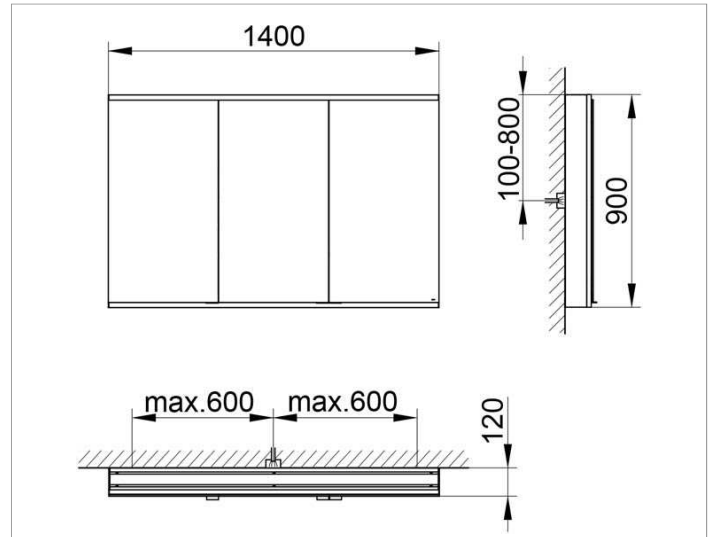

Royal Modular 2.0
800321141000200 Spiegelschrank

PRODUKT

ZEICHNUNG

EEK: A++, A+, A ,

OBERFLÄCHE

silber-eloxiert

ABMESSUNG

1400 x 900 x 120 mm