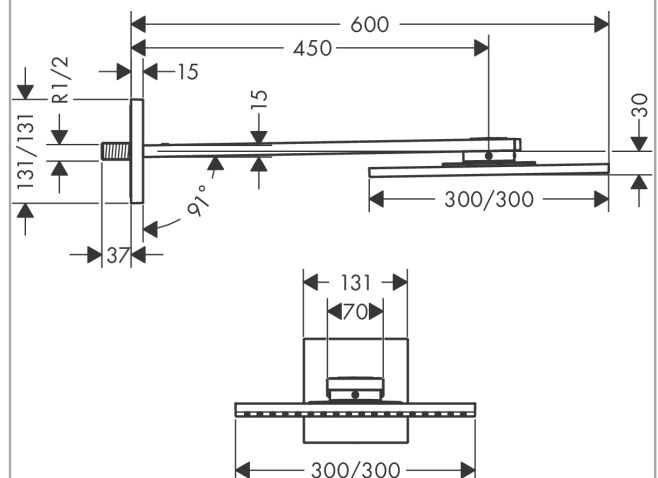

#### Merkmale

- besteht aus: Kopfbrause, Brausearm
- Brausekopfgröße: 300 x 300 mm
- Strahlart: PowderRain
- dynamische Strahldüsen fahren im Betrieb aus
- Material Strahlscheibe: Metall
- Brausearmlänge 450 mm
- maximale Durchflussmenge bei 3 bar: 18,2 l/min
- Durchflussmenge PowderRain (bei 3 bar): 18,2 l/min
- Funktion ab: 13,5 l/min
- Mindestfließdruck: 2 bar
- Kopfbrause zur Reinigung abnehmbar
- ServiceCard mit Sieb kann zur Reinigung ohne Werkzeug entnommen werden
- Montage: Wand
- Anschlussgewinde G ½
- für Durchlauferhitzer geeignet
- DVGW DW-6517DL0255

#### Maßzeichnung