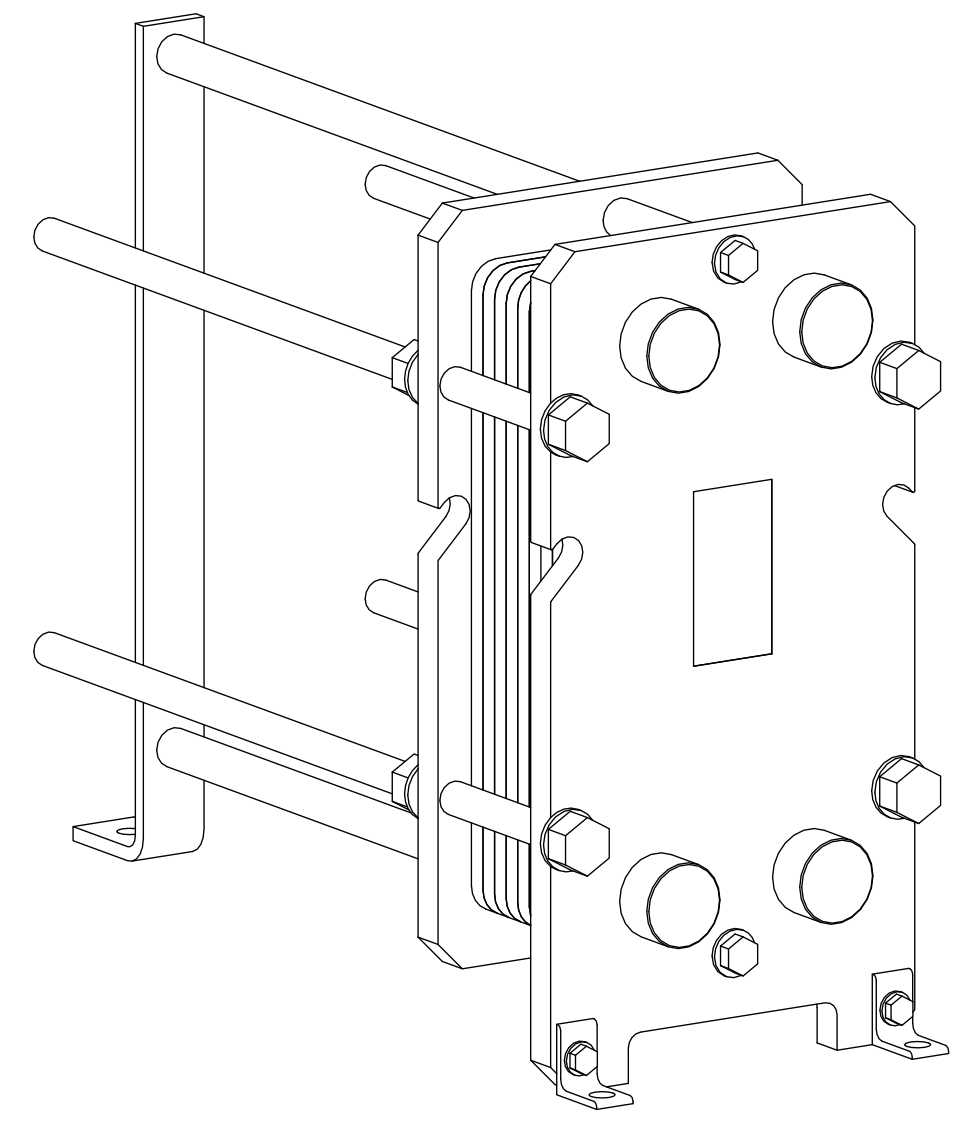

Side view

Front view

Isometric view

Top view

Unterliegt nicht dem Änderungsdienst/ Not subject to change management		Maßstab/ Scale: 1:5	Format/ Size: A2
Revision 27.07.2020	Longtherm RLG-07-40-P16 - 8122700		