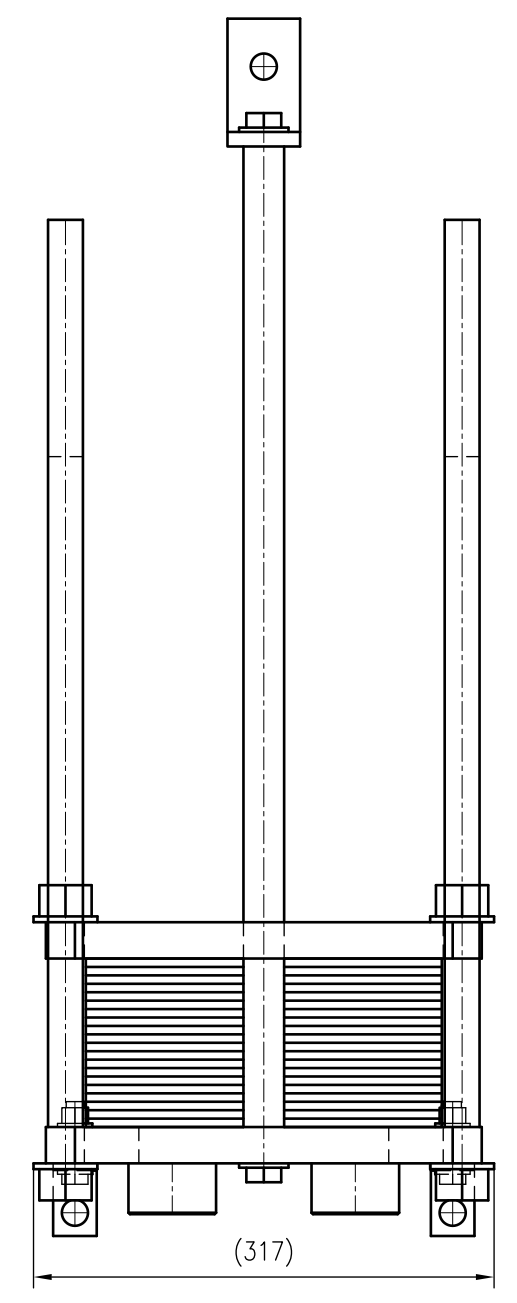

Side view

Front view

Isometric view

Top view

Unterliegt nicht dem Änderungsdienst/ Not subject to change management		Maßstab/ Scale: 1:5	Format/ Size: A2
Revision 27.07.2020	Longtherm RLG-07-40-P16 - 8122700		