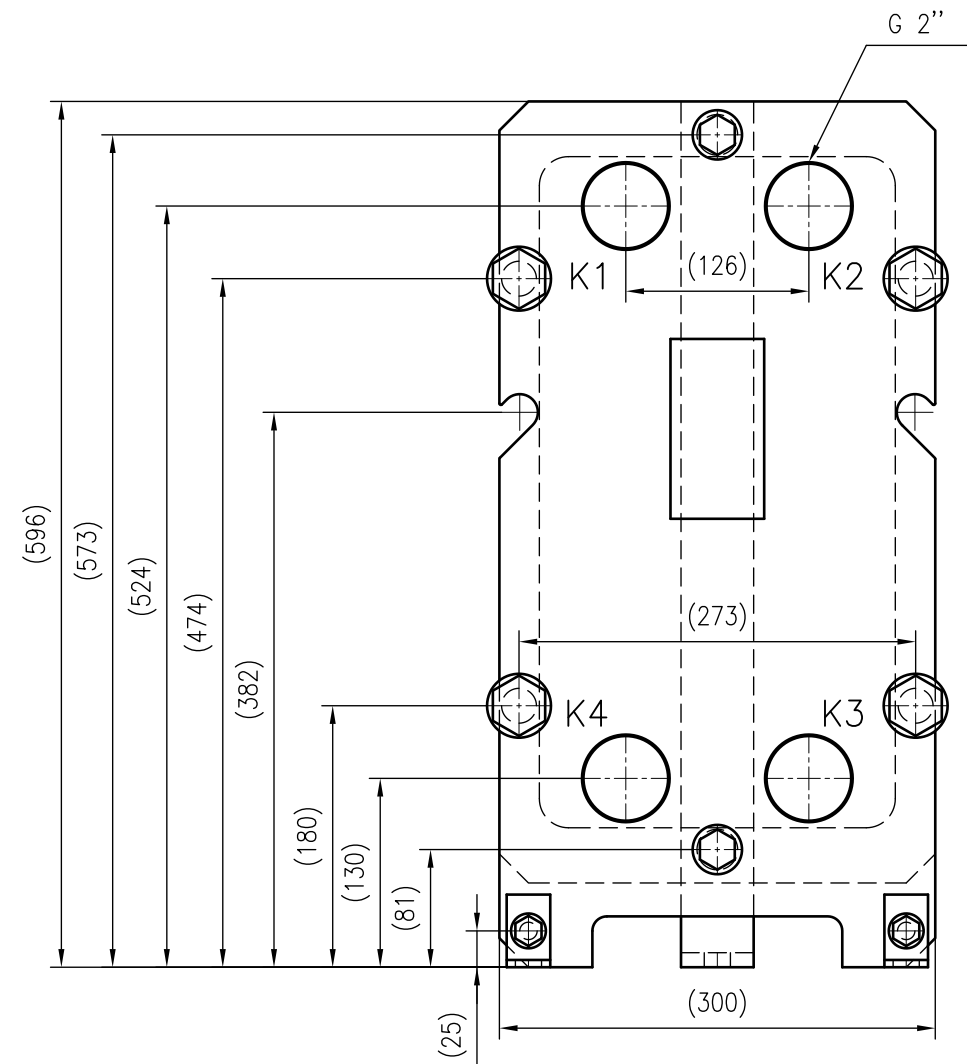

Side view

Front view

Isometric view

Top view

Unterliegt nicht dem Änderungsdienst/ Not subject to change management		Maßstab/ Scale: 1:5	Format/ Size: A2
Revision 27.07.2020	Longtherm RLG-07-40-P16 - 8122700		