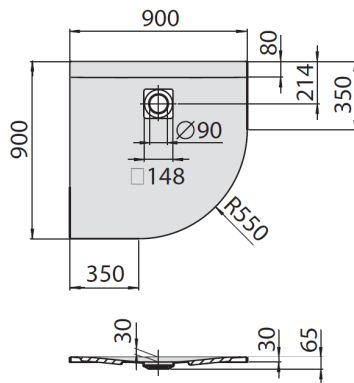

THASOS

900 x 900

1000 x 1000

DE

Duschwanne ultraflach aus Acryl
Ablauf: Ø 90 mm
Inkl. weißer Ablaufabdeckung
Ablaufabdeckung auch in Chrom erhältlich.

FR

Receveur de douche ultra-plat de acrylique
Bonde: Ø 90 mm
cache bonde en blanc inclus,
également disponible en chromé

NL

Ultravlotte douchebak
Afvoer: Ø 90 mm
Incl. Afdekking in wit;
ook verkrijgbaar in chroom

VARIANTE	ARTIKEL-NR.	LÄNGE UND BREITE	HÖHE/TIEFE	INSTALLATIONSHÖHE
Variante	N° D'article	Longueur Et Largeur	Hauteur/profondeur	Hauteur de montage
Variant	Artikelnummer	Lengte En Breedte (mm) A x B	Hoogte/diepte (mm)	Installatiehoogte (mm)
A	6520	900 x 900	30	155-170
A	6521	1000 x 1000	30	155-170

Technische Eigenschaften:

Duschwannenhöhe: 30mm
Duschwannentiefe: 30mm
Ablaufdurchmesser: 90 mm

Lieferumfang:

Inkl. weißer Ablaufabdeckung. Ablaufabdeckung auch in Chrom erhältlich.

Zubehör:

Ablaufarmatur: 146350
Wannenankersatz: Art.Nr.: 6915
Wannenleistensatz: Art.Nr.: 69192
Wandprofil zur Schalldämmung: 6915