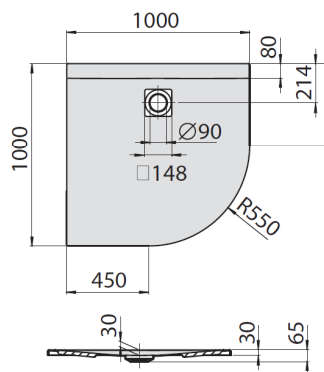

THASOS

900 x 900

1000 x 1000

DE

Duschwanne ultraflach aus Acryl
Ablauf: Ø 90 mm
Inkl. weißer Ablaufabdeckung
Ablaufabdeckung auch in Chrom erhältlich.

FR

Receveur de douche ultra-plat de acrylique
Bonde: Ø 90 mm
cache bonde en blanc inclus,
également disponible en chromé

NL

Ultravlotte douchebak
Afvoer: Ø 90 mm
Incl. Afdekking in wit;
ook verkrijgbaar in chroom

VARIANTE	ARTIKEL-NR.	LÄNGE UND BREITE	HÖHE/TIEFE	INSTALLATIONSHÖHE
Variante	N° D'article	Longueur Et Largeur	Hauteur/profondeur	Hauteur de montage
Variant	Artikelnummer	Lengte En Breedte (mm) A x B	Hoogte/diepte (mm)	Installatiehoogte (mm)
A	6520	900 x 900	30	155-170
A	6521	1000 x 1000	30	155-170

Technische Eigenschaften:

Duschwannenhöhe: 30mm
Duschwannentiefe: 30mm
Ablaufdurchmesser: 90 mm

Lieferumfang:

Inkl. weißer Ablaufabdeckung. Ablaufabdeckung auch in Chrom erhältlich.

Zubehör:

Ablaufarmatur: 146350
Wannenankersatz: Art.Nr.: 6915
Wannenleistensatz: Art.Nr.: 69192
Wandprofil zur Schalldämmung: 6915