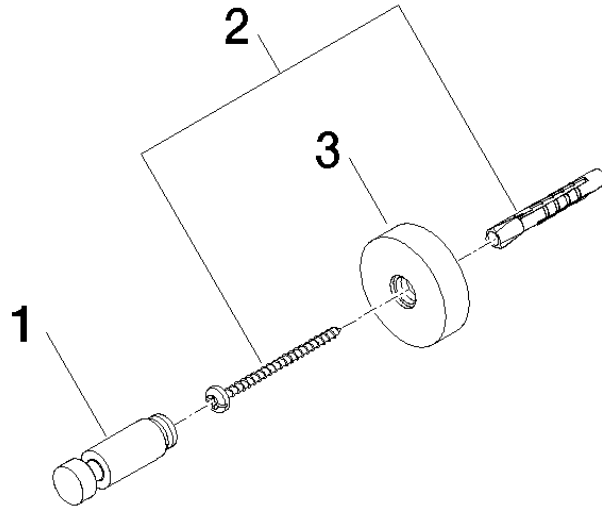

Haken - Champagne gebürstet (22kt Gold)

MEM

83 251 979

mm [inches]

83 251 979

Produktversion ab 7/1/2023

Ersatzteile für die
anderen
Oberflächenvarianten
finden Sie hier:
Chrom

Haken - Champagne gebürstet (22kt Gold)

MEM

83 251 979

Ersatzteilstückliste

Produktversion ab 7/1/2023

Nr.	Artikelnummer	Benennung	Verbaumenge	Lieferzeit
	08 18 60 518-46	Haken 13 x 46 x 13 mm - Champagne gebürstet (22kt Gold)	3	30