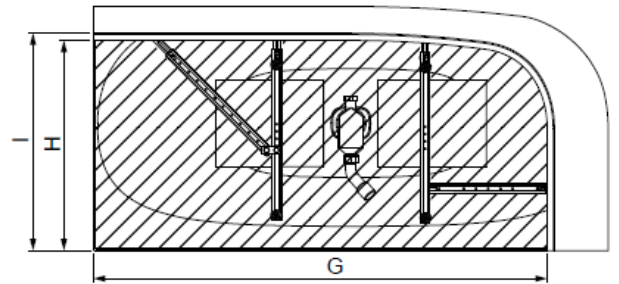

Aussehen. Aufgrund seiner physikalischen Eigenschaften eignet sich Acryl als guter Wärmespeicher. Es garantiert auch bei längerem Aufenthalt in der Badewanne immer die optimale Temperatur.

Montagehilfe:

	A	B	C	D	E	F	G	H	I
iSensi 1600 x 750	1600	750	800	375	355	1400	1375	625	650
iSensi 1700 x 750	1700	750	850	375	355	1500	1475	625	650
iSensi 1800 x 800	1800	800	900	400	380	1600	1575	675	700
iSensi 1900 x 900	1900	900	950	450	430	1700	1675	775	800