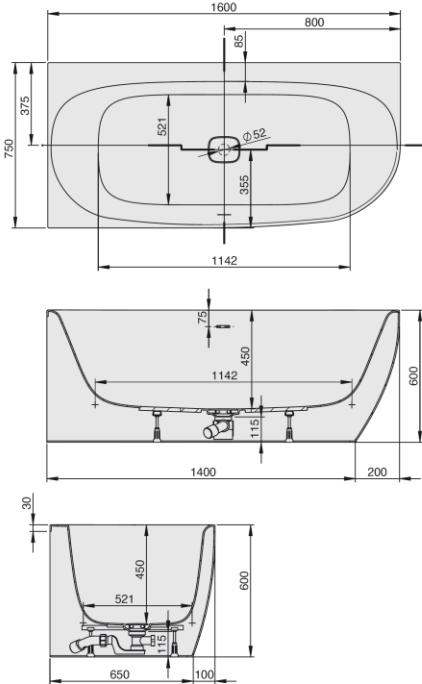

NL Afvoer-/overloopcombinatie (optioneel te kiezen, zie tabel), Aansluitflexibel voor aansluiting aan bouwzijdige afvoerleiding, Onderstel en wit design afvoerdekseel bij de levering inbegrepen. Vrijstaande baden van acryl/ABS angevormd paneelin verschillende uitvoeringen incl. onderstel.

FR Vidage spécial (en option, voir tableau), raccord de tuyau pour le raccordement/connexion HT-maison, couvercle d'écoulement blanc design et châssis inclus. Baignoire autonome en acrylique/ABS avec tablier monocoque différentes versions y compris chassis.

EN Acrylic bathtub with fixed apron (monolith) including pre-assembled base and overflow set (optional selectable, see table), connection hose for connection to HT house connection and white design drain cover included.

MODELL	ART. NR.	LÄNGE/BREITE	HÖHE/TIEFE	INST. HÖHE	NUTZINHALT
Modèle Mode Model	N° D'article Artikelnummer Article no.	Longueur Et Largeur Lengte En Breedte Length and width (mm)	Hauteur/profondeur Hoogte/diepte Height/depth (mm)	Hauteur de montage Installatiehoogte Installation height (mm)	Contenu utile Nuttige inhoud Capacity
B	3998	1600 x 750	450	600	134 l

Version mit Über- und Ablauf in Weiß

FARBEN Standard

BI-COLOUR

Bi-Color ausschließlich in der Glanz Optik möglich

Artikelbeschreibung:

Die Badewanne iSensi aus Sanitär-Acryl – Herzlich willkommen in der neuen, großzügigen Komfortzone von HOESCH. iSensi bietet eine besonders großzügige Komfortzone. Dafür sorgt auch der mittig positionierte Ablauf in der ovalen Grundform. Für Entspannung und Wohlbehagen sorgen zudem die positiven Eigenschaften des hochwertigen gegossenen Sanitär-Acryls. Das Material isoliert Wärme besonders gut und ist an der Oberfläche extrem eben, porenfrei und unempfindlich. Das fühlt sich nicht nur angenehm warm und anschmiegsam an, sondern erleichtert zusätzlich auch die Pflege.

Material Eigenschaften:

Das Material Acryl zeichnet sich durch rutschhemmende Eigenschaften aus, die einen sicheren Gebrauch ermöglichen. Produkte aus Sanitäracryl besitzen eine sehr glatte und dadurch leicht zu reinigende Oberfläche. Das Acryl ist durchgefärbt, damit bei der Verwendung entstehende Kratzer einfach wegpoliert werden können. HOESCH-Produkte behalten daher jahrelang ein makelloses