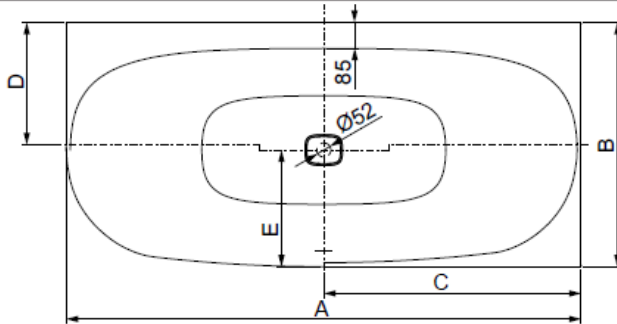

Aussehen. Aufgrund seiner physikalischen Eigenschaften eignet sich Acryl als guter Wärmespeicher. Es garantiert auch bei längerem Aufenthalt in der Badewanne immer die optimale Temperatur.

Montagehilfe:

	A	B	C	D	E	F	G	H	I
iSensi 1600 x 750	1600	750	800	375	355	1400	1375	625	650
iSensi 1700 x 750	1700	750	850	375	355	1500	1475	625	650
iSensi 1800 x 800	1800	800	900	400	380	1600	1575	675	700
iSensi 1900 x 900	1900	900	950	450	430	1700	1675	775	800