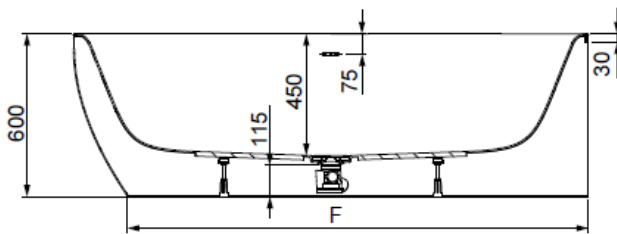

Aussehen. Aufgrund seiner physikalischen Eigenschaften eignet sich Acryl als guter Wärmespeicher. Es garantiert auch bei längerem Aufenthalt in der Badewanne immer die optimale Temperatur.

Montagehilfe:

	A	B	C	D	E	F	G	H	I
iSensi 1600 x 750	1600	750	800	375	355	1400	1375	625	650
iSensi 1700 x 750	1700	750	850	375	355	1500	1475	625	650
iSensi 1800 x 800	1800	800	900	400	380	1600	1575	675	700
iSensi 1900 x 900	1900	900	950	450	430	1700	1675	775	800