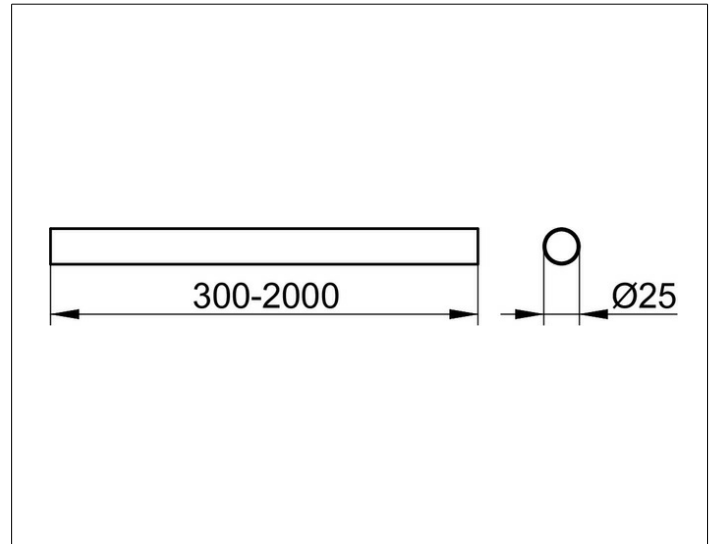

Plan
14930011500 Brausevorhangstange

PRODUKT

ZEICHNUNG

PRODUKTBESCHREIBUNG

auch als Deckenstütze verwendbar,
Stange bauseits kürzbar

OBERFLÄCHE

verchromt

ABMESSUNG

1500 mm

AUSSCHREIBUNGSTEXT

KEUCO PLAN Brausevorhangstange 14930011500
hochglanzverchromtes Messingrohr, Durchmesser 25 mm
Stange bauseits kürzbar
1500 mm
auch als Deckenstütze verwendbar