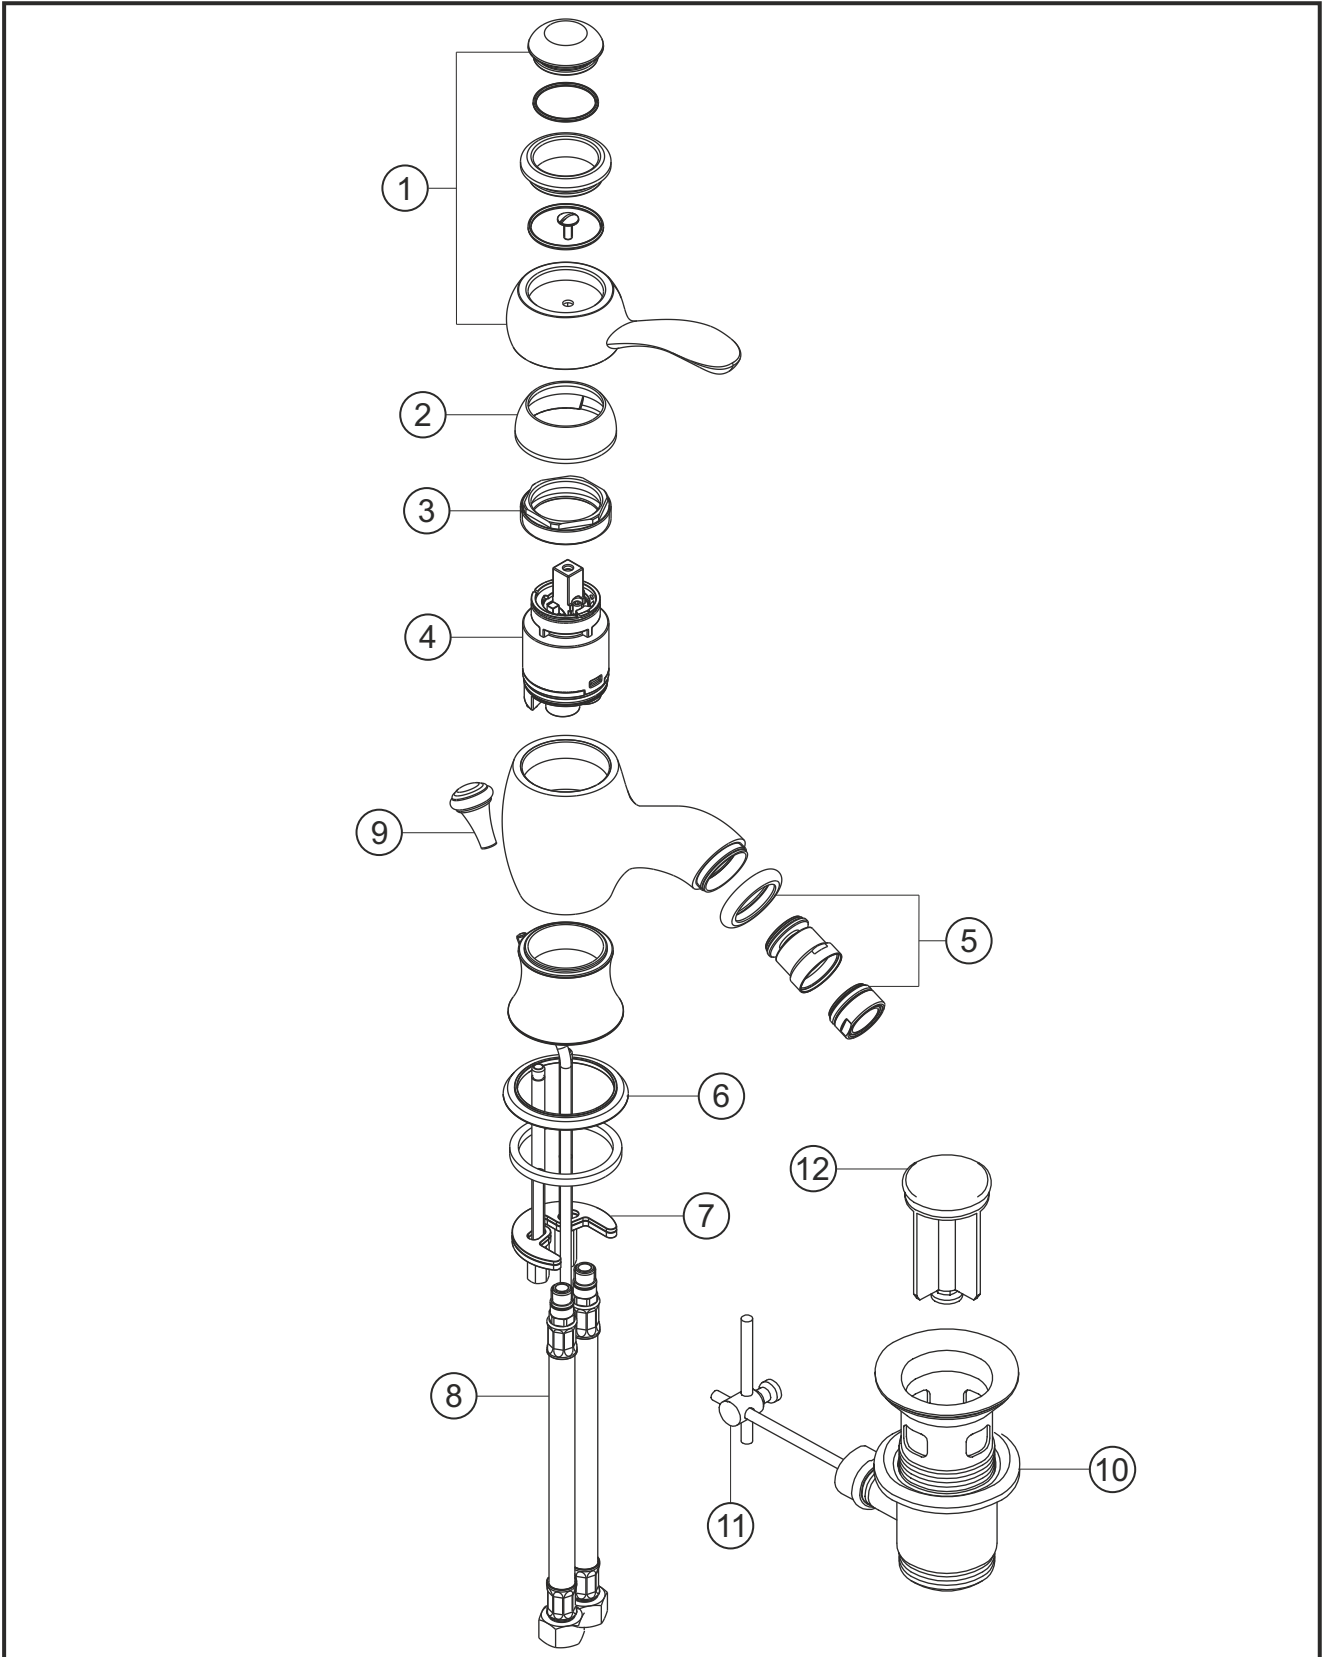

EPOCA
Bidet-Einlochbatterie
chrom-gold
34.153600.1.02

herzbach

EPOCA

Bidet-Einlochbatterie

chrom-gold

34.153600.1.02

Ersatzteilliste

Pos.	Beschreibung	Art.-Nr.	Preisgruppe	VE
1	Griffhebel	80.425900.1.02	11	1
2	Glockenkappe	80.075200.1.03	5	1
3	Konerring	80.500000.1.09	2	1
4	Kartusche	80.195300.1.09	7	1
5	Perlator	80.060100.1.03	7	1
6	Zierring	80.263000.1.03	8	1
7	Befestigung	80.209100.1.09	3	1
8	Flexibler Anschlussschlauch	80.037700.1.09	4	1
9	Zugstange	80.102200.1.02	7	1
10	Ablaufgarnitur	80.031800.1.01	6	1
11	Gelenk	80.060200.1.01	2	1
12	Ablaufstopfen	80.200800.1.01	4	1

herzbach