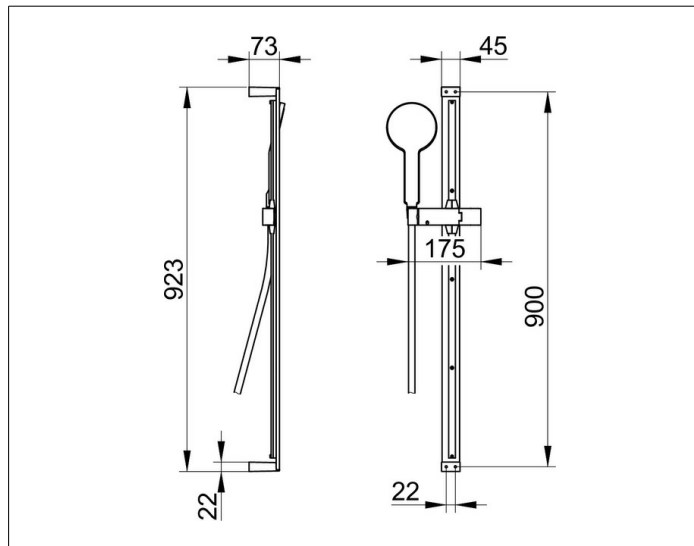

Edition 11

51187030000 Brause-Set

PRODUKT

ZEICHNUNG

PRODUKTBESCHREIBUNG

bestehend aus:

- Wandstange 900 mm mit Brauseschieber, Höhenverstellung mit Griff, Neigungswinkel stufenlos verstellbar, wahlweise rechts oder links verwendbar
- Fliesenausgleichscheibe (5 mm)
- Handbrause mit Normalstrahl
- Brauseschlauch, 1600 mm

OBERFLÄCHE

Bronze gebürstet

ABMESSUNG

900 mm

AUSSCHREIBUNGSTEXT

KEUCO EDITION 11 Brause-Set, 51187030000
 Brause-Set mit hochwertiger PVD-Beschichtung, Bronze gebürstet, bestehend aus:
 Wandstange, Achsmaß 900 mm (Gesamthöhe 923 mm) mit Brauseschieber, Höhenverstellung mit Griff, Neigungswinkel stufenlos verstellbar, Fliesenausgleichsscheibe (5 mm), Handbrause mit Antikalk-System mit Normalstrahl, Durchflussmenge begrenzt auf 12 l/min., Brauseschlauch, 1600 mm, Ausladung 73 mm, die Brausestange wird verdeckt angebracht, Lieferung inkl. korrosionsfreiem Befestigungsmaterial