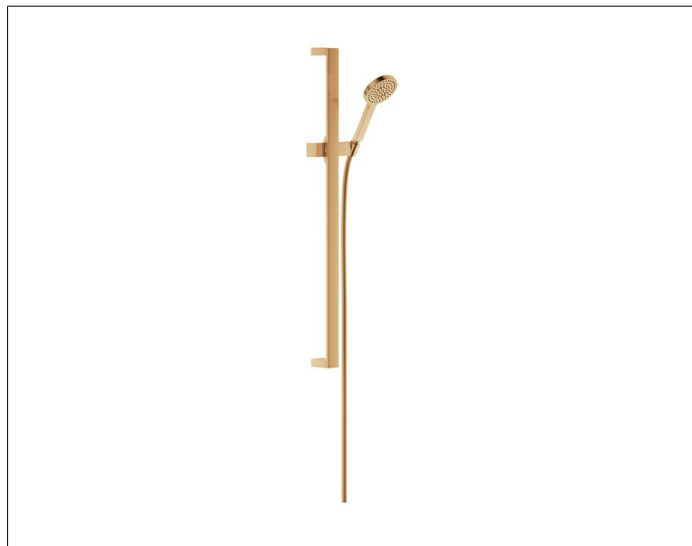

Edition 11

51187030000 Brause-Set

PRODUKT

ZEICHNUNG

PRODUKTBESCHREIBUNG

bestehend aus:

- Wandstange 900 mm mit Brauseschieber, Höhenverstellung mit Griff, Neigungswinkel stufenlos verstellbar, wahlweise rechts oder links verwendbar
- Fliesenausgleichscheibe (5 mm)
- Handbrause mit Normalstrahl
- Brauseschlauch, 1600 mm

OBERFLÄCHE

Bronze gebürstet

ABMESSUNG

900 mm

AUSSCHREIBUNGSTEXT

KEUCO EDITION 11 Brause-Set, 51187030000
 Brause-Set mit hochwertiger PVD-Beschichtung, Bronze gebürstet, bestehend aus:
 Wandstange, Achsmaß 900 mm (Gesamthöhe 923 mm) mit Brauseschieber, Höhenverstellung mit Griff, Neigungswinkel stufenlos verstellbar, Fliesenausgleichsscheibe (5 mm), Handbrause mit Antikalk-System mit Normalstrahl, Durchflussmenge begrenzt auf 12 l/min., Brauseschlauch, 1600 mm, Ausladung 73 mm, die Brausestange wird verdeckt angebracht, Lieferung inkl. korrosionsfreiem Befestigungsmaterial