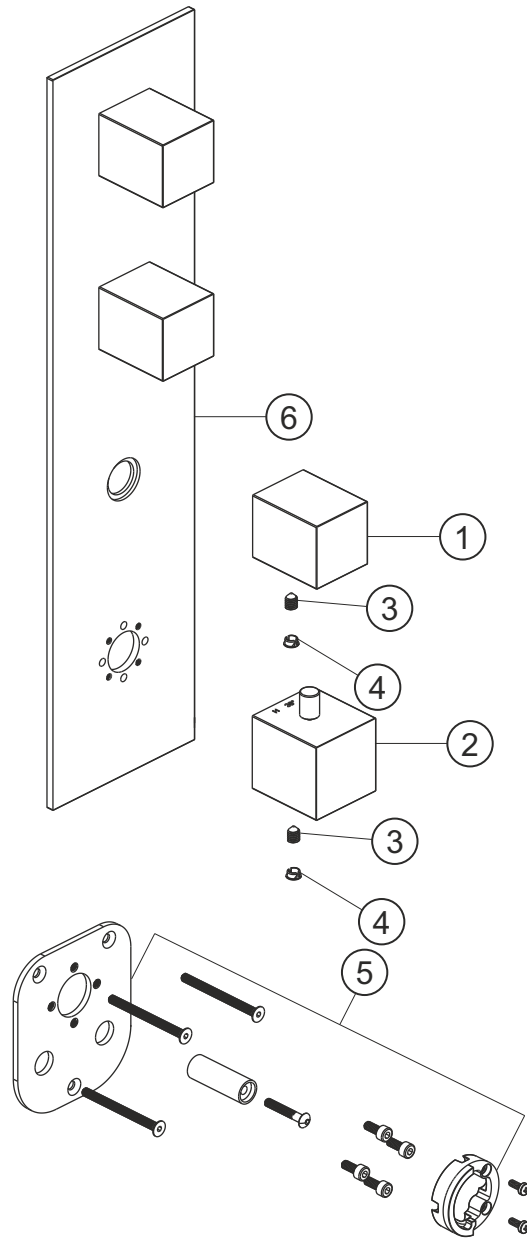

LOGIC XL 3
Universal-Thermostatmodul
Farbset Edelstahl gebürstet
11.523000.2.09

herzbach

LOGIC XL 3

Universal-Thermostatmodul

Farbset Edelstahl gebürstet

11.523000.2.09

Ersatzteilliste

Pos.	Beschreibung	Art.-Nr.	Preisgruppe	VE
1	Absperrgriff	80.520001.2.09	12	1
2	Thermostatgriff	80.520000.2.09	14	1
3	Inbussschraube	80.029002.1.09	1	1
4	Griffstopfen	80.138400.1.09	3	1
5	Montagesatz Thermostat	80.520008.1.09	9	1
6	Blende	80.520010.2.09	16	1