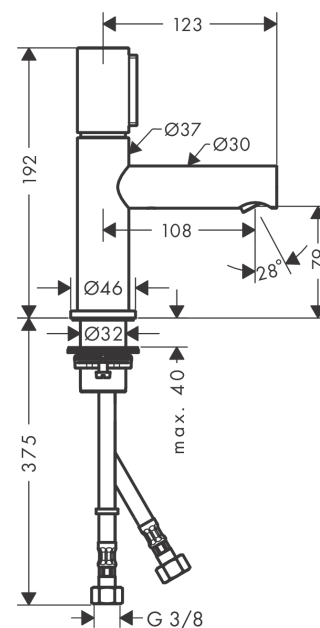

AXOR Uno
Waschtischmischer Select 80 mit Ablaufgarnitur
 Oberfläche: **Brushed Red Gold** Artikelnummer: **45015310**

Merkmale

- besteht aus: Waschtischmischer, Ablaufgarnitur
- ComfortZone 80
- Ausladung: 108 mm
- Auslaufhöhe: 79 mm
- Griffvariante: Zylindergriff
- Strahlart: Laminarstrahl
- maximale Durchflussmenge bei 3 bar: 5 l/min
- Select Kartusche mit Temperaturverstellung
- Temperaturbegrenzung einstellbar
- für Durchlauferhitzer geeignet
- unverschleißbare Ablaufgarnitur
- Anschlussart: G 3/8 Anschlussschläuche
- Anschlussgröße: DN15
- EU-Taxonomie: max. 6 l/min - wesentlicher Beitrag (SC) möglich
- DVGW DW-6506CS0457
- PA-IX 7291/IO

Technologie

Zertifikate / Nachhaltigkeit

Produktabbildung

Maßzeichnung

AXOR Uno
Waschtischmischer Select 80 mit Ablaufgarnitur
 Oberfläche: **Brushed Red Gold** Artikelnummer: **45015310**

Durchflussdiagramm