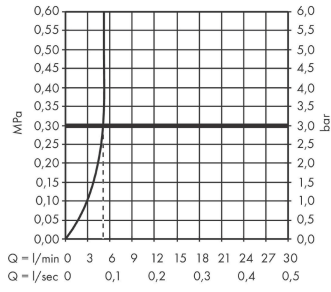

Logis

Einhebel-Waschtismischer 240 Fine für Aufsatzwaschtische mit Zugstangen-Ablaufgarnitur

Oberfläche: **Chrom** Artikelnummer: **71257000**

Durchflussdiagramm