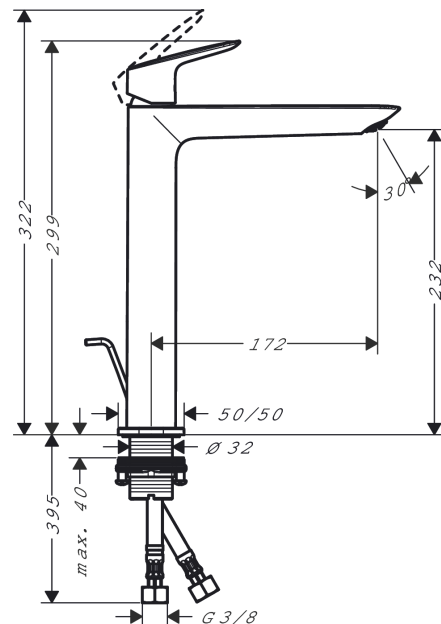

Maßzeichnung