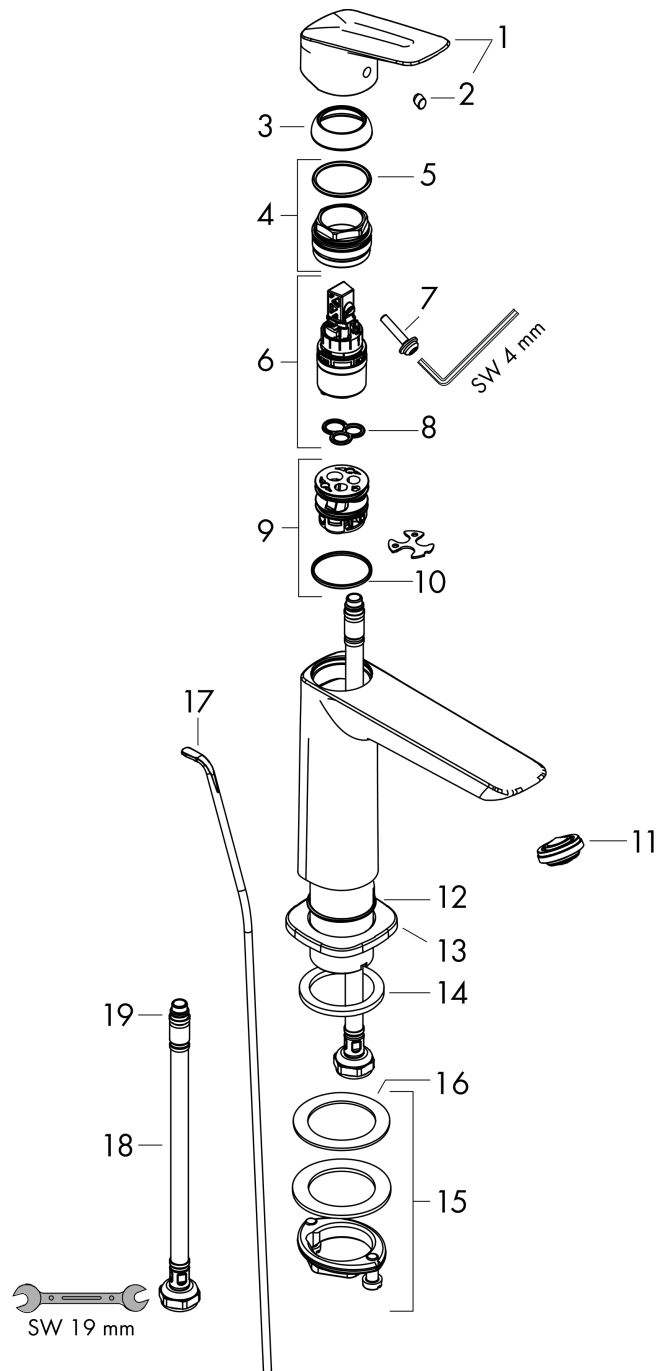

Logis

Einhebel-Waschtischmischer 240 Fine für Aufsatzwaschtische mit Zugstangen-Ablaufgarnitur

Oberfläche: **Chrom** Artikelnummer: **71257000**

Beschreibung

Merkmale

- besteht aus: Einhebel-Waschtischmischer, Ablaufgarnitur
- ComfortZone: 240
- Ausladung: 172 mm
- Auslaufhöhe: 232 mm
- Griffvariante: Hebel
- Strahlart: Normalstrahl
- Maximale Durchflussmenge bei 3 bar: 5 l/min
- Keramikmischsystem
- Temperaturbegrenzung einstellbar
- Zugstangen-Ablaufgarnitur G 1 ¼
- Material Ablaufventil: Synthetik
- Geräuschgruppe: I
- Durchflussklasse: O
- Strahlregler einfach mit Hilfe einer Münze und ohne Werkzeug entnehmbar
- SVGW 1409-6309
- PA-IX 38074/IO

Einhebel-Waschtismischer 240 Fine für Aufsatzwaschtische mit Zugstangen-Ablaufgarnitur

Oberfläche: **Chrom** Artikelnummer: **71257000**

Durchflussdiagramm

Logis

Einhebel-Waschtischmischer 240 Fine für Aufsatzwaschtische mit Zugstangen-Ablaufgarnitur

Oberfläche: **Chrom** Artikelnummer: 71257000

Explosionszeichnung

Baujahr: >06/21

Logis

Einhebel-Waschtischmischer 240 Fine für Aufsatzwaschtische mit Zugstangen-Ablaufgarnitur

Oberfläche: **Chrom** Artikelnummer: **71257000**