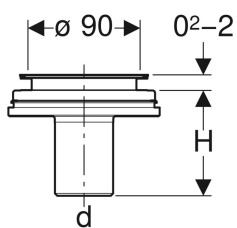

Geberit Duschwannenablauf d90, für stockwerksdurchdringende Montage, ohne Geruchsverschluss

Beispielbild

Verwendungszwecke

- Für Duschwannen mit Ventilloch \varnothing 90 mm
- Für Duschwannen ohne Überlauf

Lieferumfang

- Abgangsrohr aus PE-HD, \varnothing 50 mm
- Befestigungsmaterial

Zusätzlich zu bestellen

- Geruchsverschluss
- Ablaufkappe \varnothing 90 mm

| Art.-Nr. | DN | d, \varnothing | H | VE1 |
|--------------|----|------------------|--------|-------|
| 150.592.00.1 | 50 | 50 mm | 8.5 cm | 1 St. |