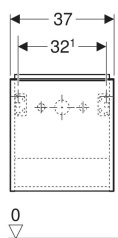

Geberit iCon Unterschrank für Handwaschbecken, mit einer Tür

Beispielbild

Eigenschaften

- FSC™ C134279 zertifiziert
- Wandhängend
- Mit einer Tür
- Tür mit Dämpfungsmechanismus
- Für Serviceraum unterteilbar

- Griff zum Öffnen
- Griff austauschbar
- Feuchtigkeitsbeständig
- Vormontiert geliefert

Technische Daten

Werkstoff | Hochverdichtete Dreischicht-Holzspanplatte

Lieferumfang

- Unterschrank für Handwaschbecken
- Befestigungsmaterial

Art.-Nr.	Farbe / Oberfläche	B	Breite Waschtisch	H	T	Tür	VE1
502.300.01.3 *	Korpus und Front: weiß / lackiert matt Griff: weiß / pulverbeschichtet matt	37 cm	38 cm	41.5 cm	27.9 cm	Anschlag rechts	1 St.