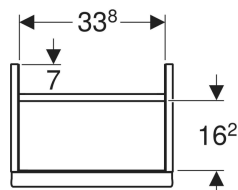

Geberit iCon Unterschrank für Handwaschbecken, mit einer Tür

Beispielbild

Eigenschaften

- FSC™ C134279 zertifiziert
- Wandhängend
- Mit einer Tür
- Tür mit Dämpfungsmechanismus
- Für Serviceraum unterteilbar

- Griff zum Öffnen
- Griff austauschbar
- Feuchtigkeitsbeständig
- Vormontiert geliefert

Technische Daten

Werkstoff | Hochverdichtete Dreischicht-Holzspanplatte

Lieferumfang

- Unterschrank für Handwaschbecken
- Befestigungsmaterial

Art.-Nr.	Farbe / Oberfläche	B	Breite Waschtisch	H	T	Tür	VE1
502.300.01.3 *	Korpus und Front: weiß / lackiert matt Griff: weiß / pulverbeschichtet matt	37 cm	38 cm	41.5 cm	27.9 cm	Anschlag rechts	1 St.