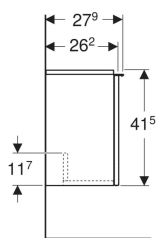

Geberit iCon Unterschrank für Handwaschbecken, mit einer Tür

Beispielbild

Eigenschaften

- FSC™ C134279 zertifiziert
- Wandhängend
- Mit einer Tür
- Tür mit Dämpfungsmechanismus
- Für Serviceraum unterteilbar

- Griff zum Öffnen
- Griff austauschbar
- Feuchtigkeitsbeständig
- Vormontiert geliefert

Technische Daten

Werkstoff | Hochverdichtete Dreischicht-Holzspanplatte

Lieferumfang

- Unterschrank für Handwaschbecken
- Befestigungsmaterial

Art.-Nr.	Farbe / Oberfläche	B	Breite Waschtisch	H	T	Tür	VE1
502.300.01.3 *	Korpus und Front: weiß / lackiert matt Griff: weiß / pulverbeschichtet matt	37 cm	38 cm	41.5 cm	27.9 cm	Anschlag rechts	1 St.